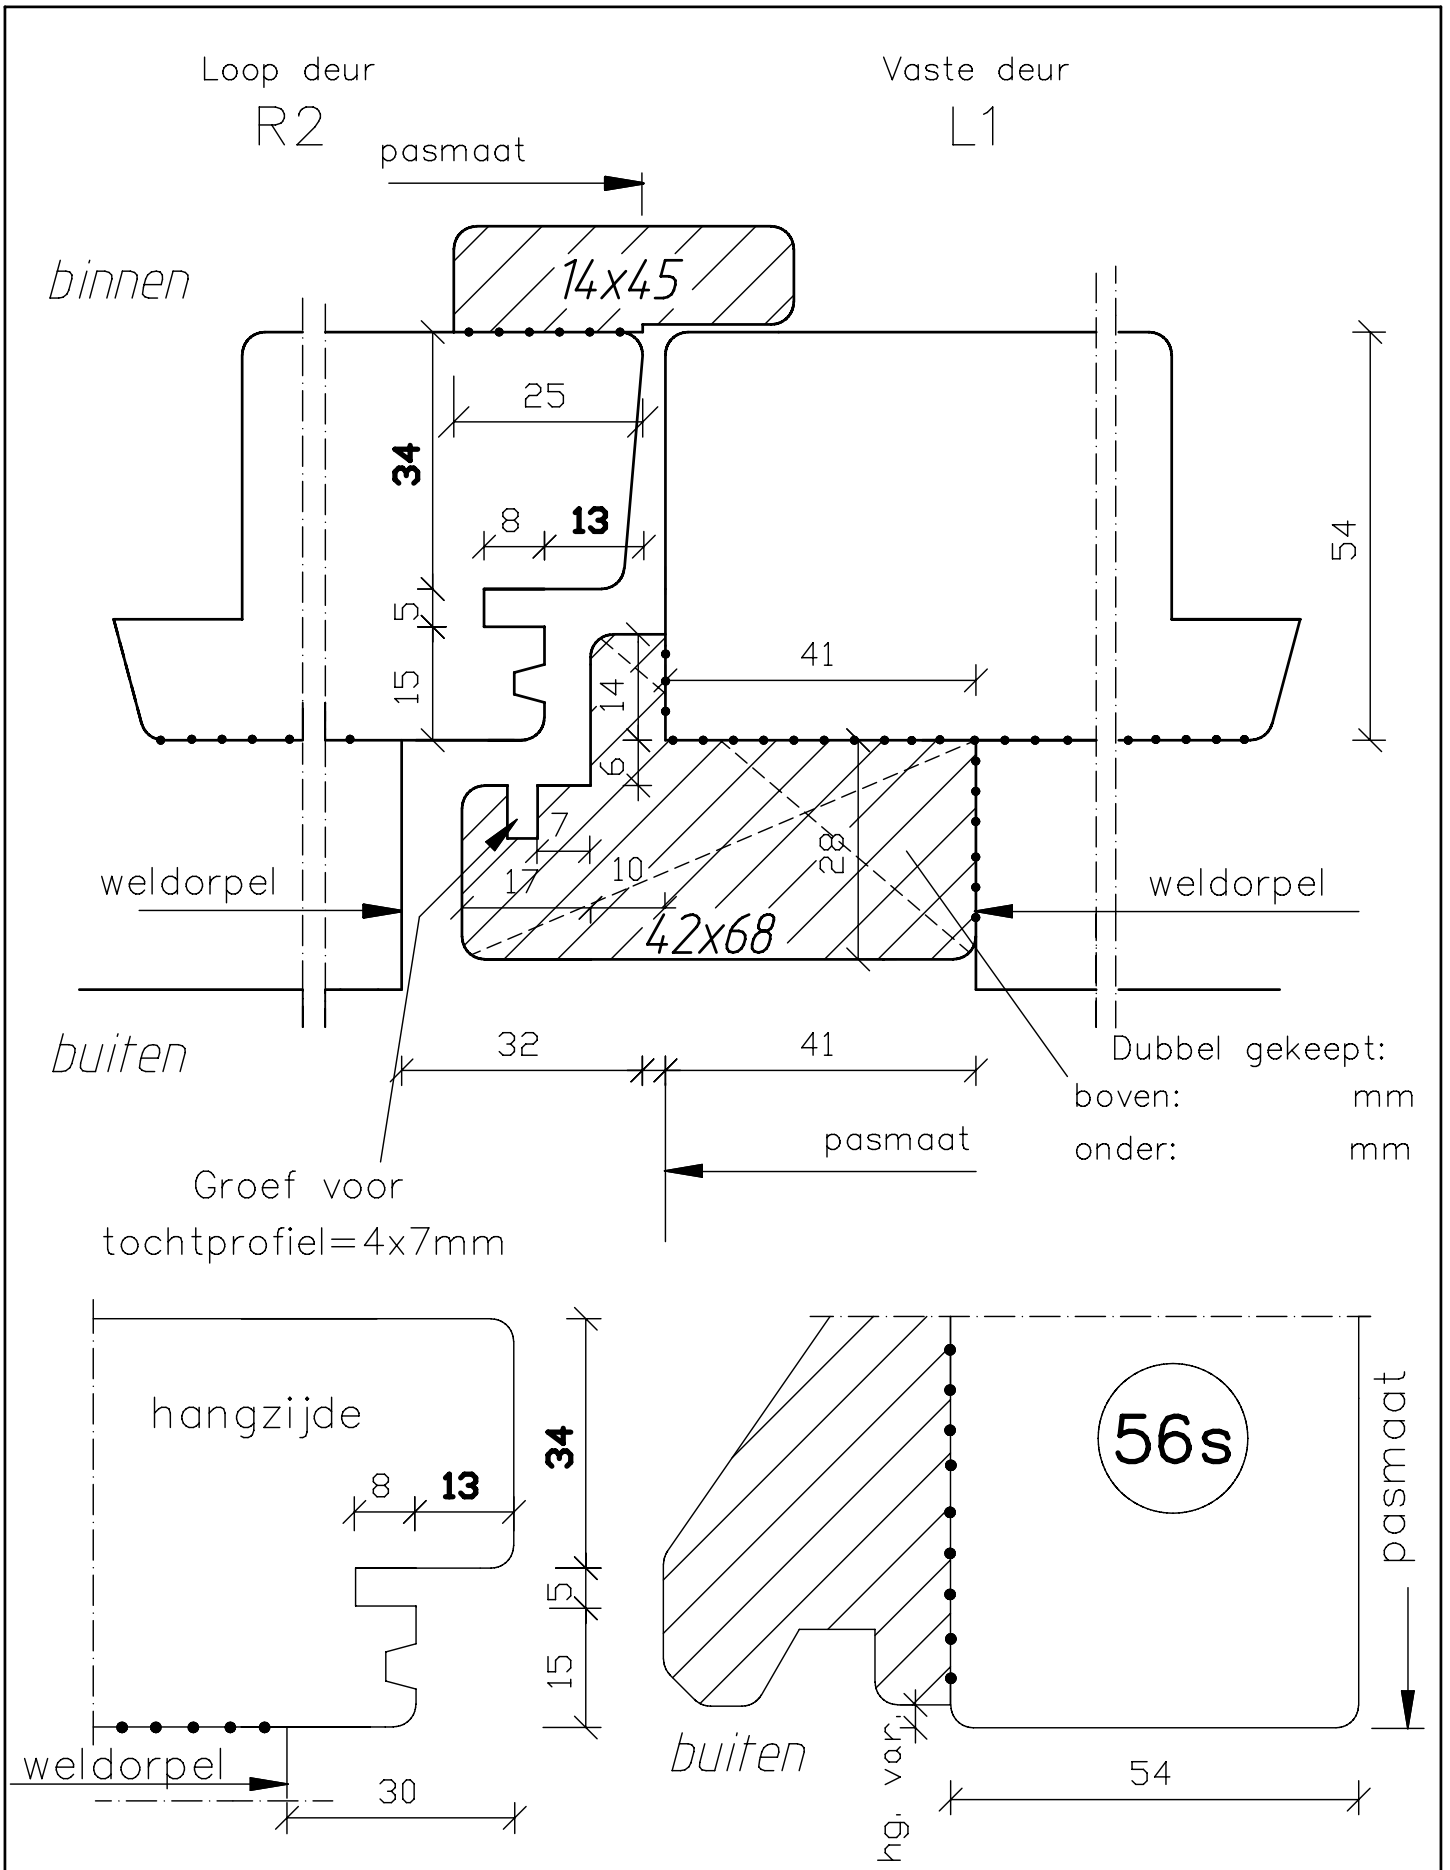

hg var.

8

17

weldorpel

11 5 38

Deurenfabriek  
Suselbeek b.v.

maten  
in mm

okt.  
2011

	dubbele deuren met kader, doorsnede sluitstijlen 54mm dik binnendraaiend	Blad: <b>67</b>
maten in mm		
sept. 2016		

	dubbele deuren met kader, doorsnede sluitstijlen 54mm dik binnendraaiend	Blad:
maten in mm		67s
sept. 2016		