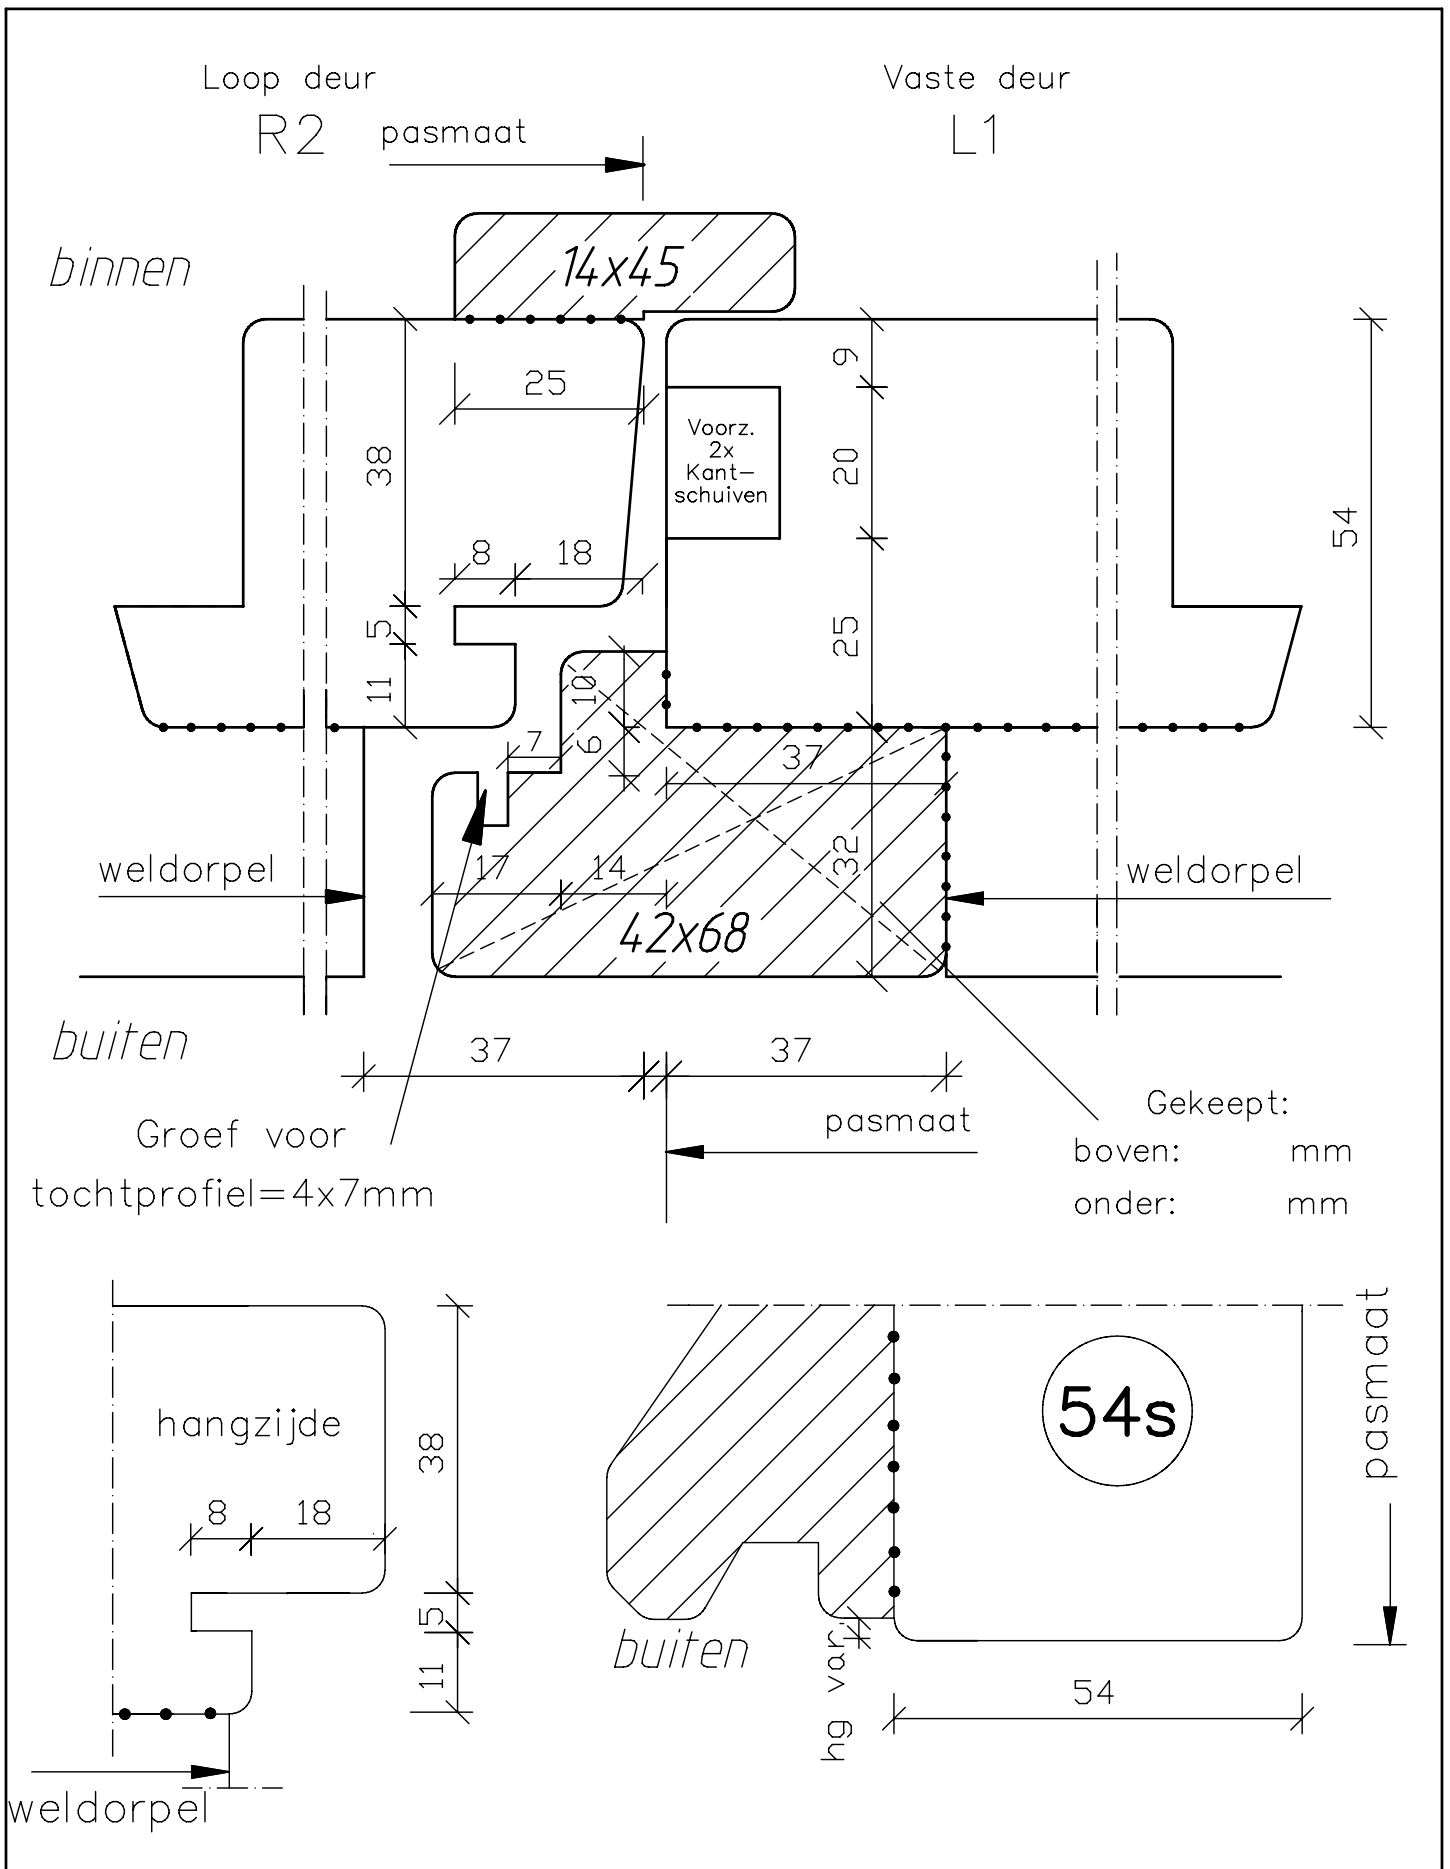

**Deurenfabriek  
Suselbeek b.v.**

	dubbele deuren met kader, doorsnede sluitstijlen 54mm dik binnendraaiend	Blad: 60
maten in mm		
sept. 2016		

maten in mm	sept. 2016	dubbele deuren met kader, doorsnede sluitstijlen 54mm dik binnendraaiend	Blad:
			60s

	dubbele deuren met kader, doorsnede sluitstijlen 54mm dik binnendraaiend	Blad: 60s zk
maten in mm		
sept. 2016		

	dubbele deuren met kader, doorsnede sluitstijlen 54mm dik binnendraaiend	Blad: 60 zK
maten in mm		
sept. 2016		

Voorziening t.b.v. Buva balk 8012

Loop deur  
R2

Vaste deur

L1

pasmaat

17 50

binnen

67x90

Groef 5x8mm  
aan boven- en  
onderzijde naald  
door laten lopen

54

weldorpel

weldorpel

buiten

pasmaat

Gekeept:

boven: mm