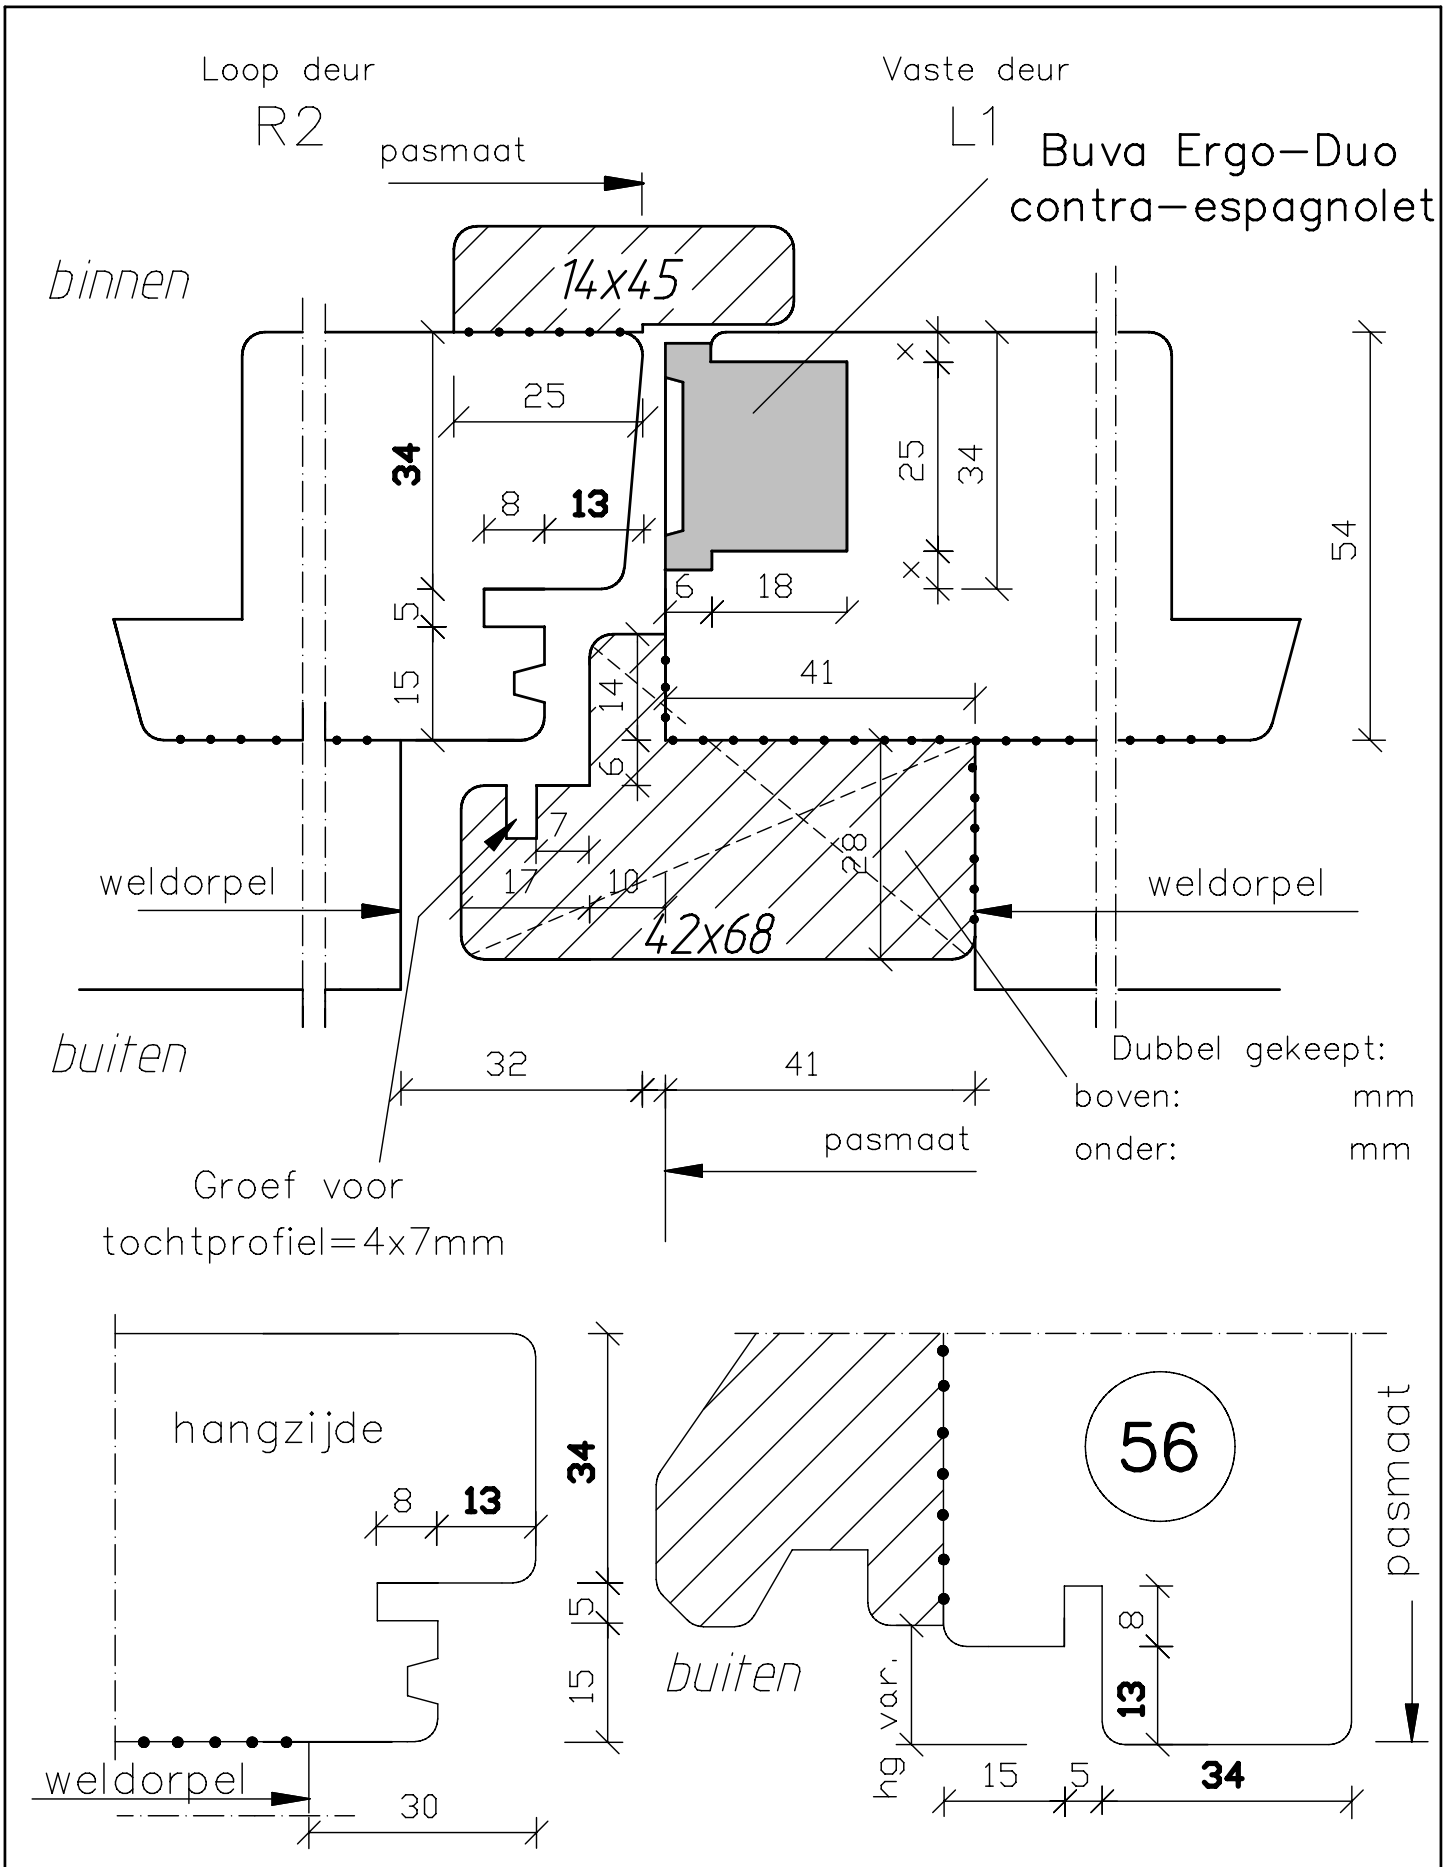

	dubbele deuren met kader, doorsnede sluitstijlen 54mm dik binnendraaiend	Blad: <b>67s</b> zk
maten in mm		
sept. 2016		

	dubbele deuren met kader, doorsnede sluitstijlen 54mm dik binnendraaiend	Blad:
maten in mm sept. 2016		949

	dubbele deuren met kader, doorsnede sluitstijlen 54mm dik binnendraaiend	Blad: <b>950</b>
maten in mm		
sept. 2016		

maten in mm	dubbele deuren met kader, doorsnede. Ergo-Duo 54mm dik binnendraaiend	Blad:
		958
sept. 2016		

	dubbele deuren met kader, doorsnede. Ergo-Duo 54mm dik binnendraaiend	Blad: 958 S
maten in mm		
sept. 2016		

**Deurenfabriek  
Suselbeek b.v.**

maten in mm	dubbele deuren met kader, doorsnede. Ergo-Duo 54mm dik binnendraaiend	Blad:
		959
sept. 2016		