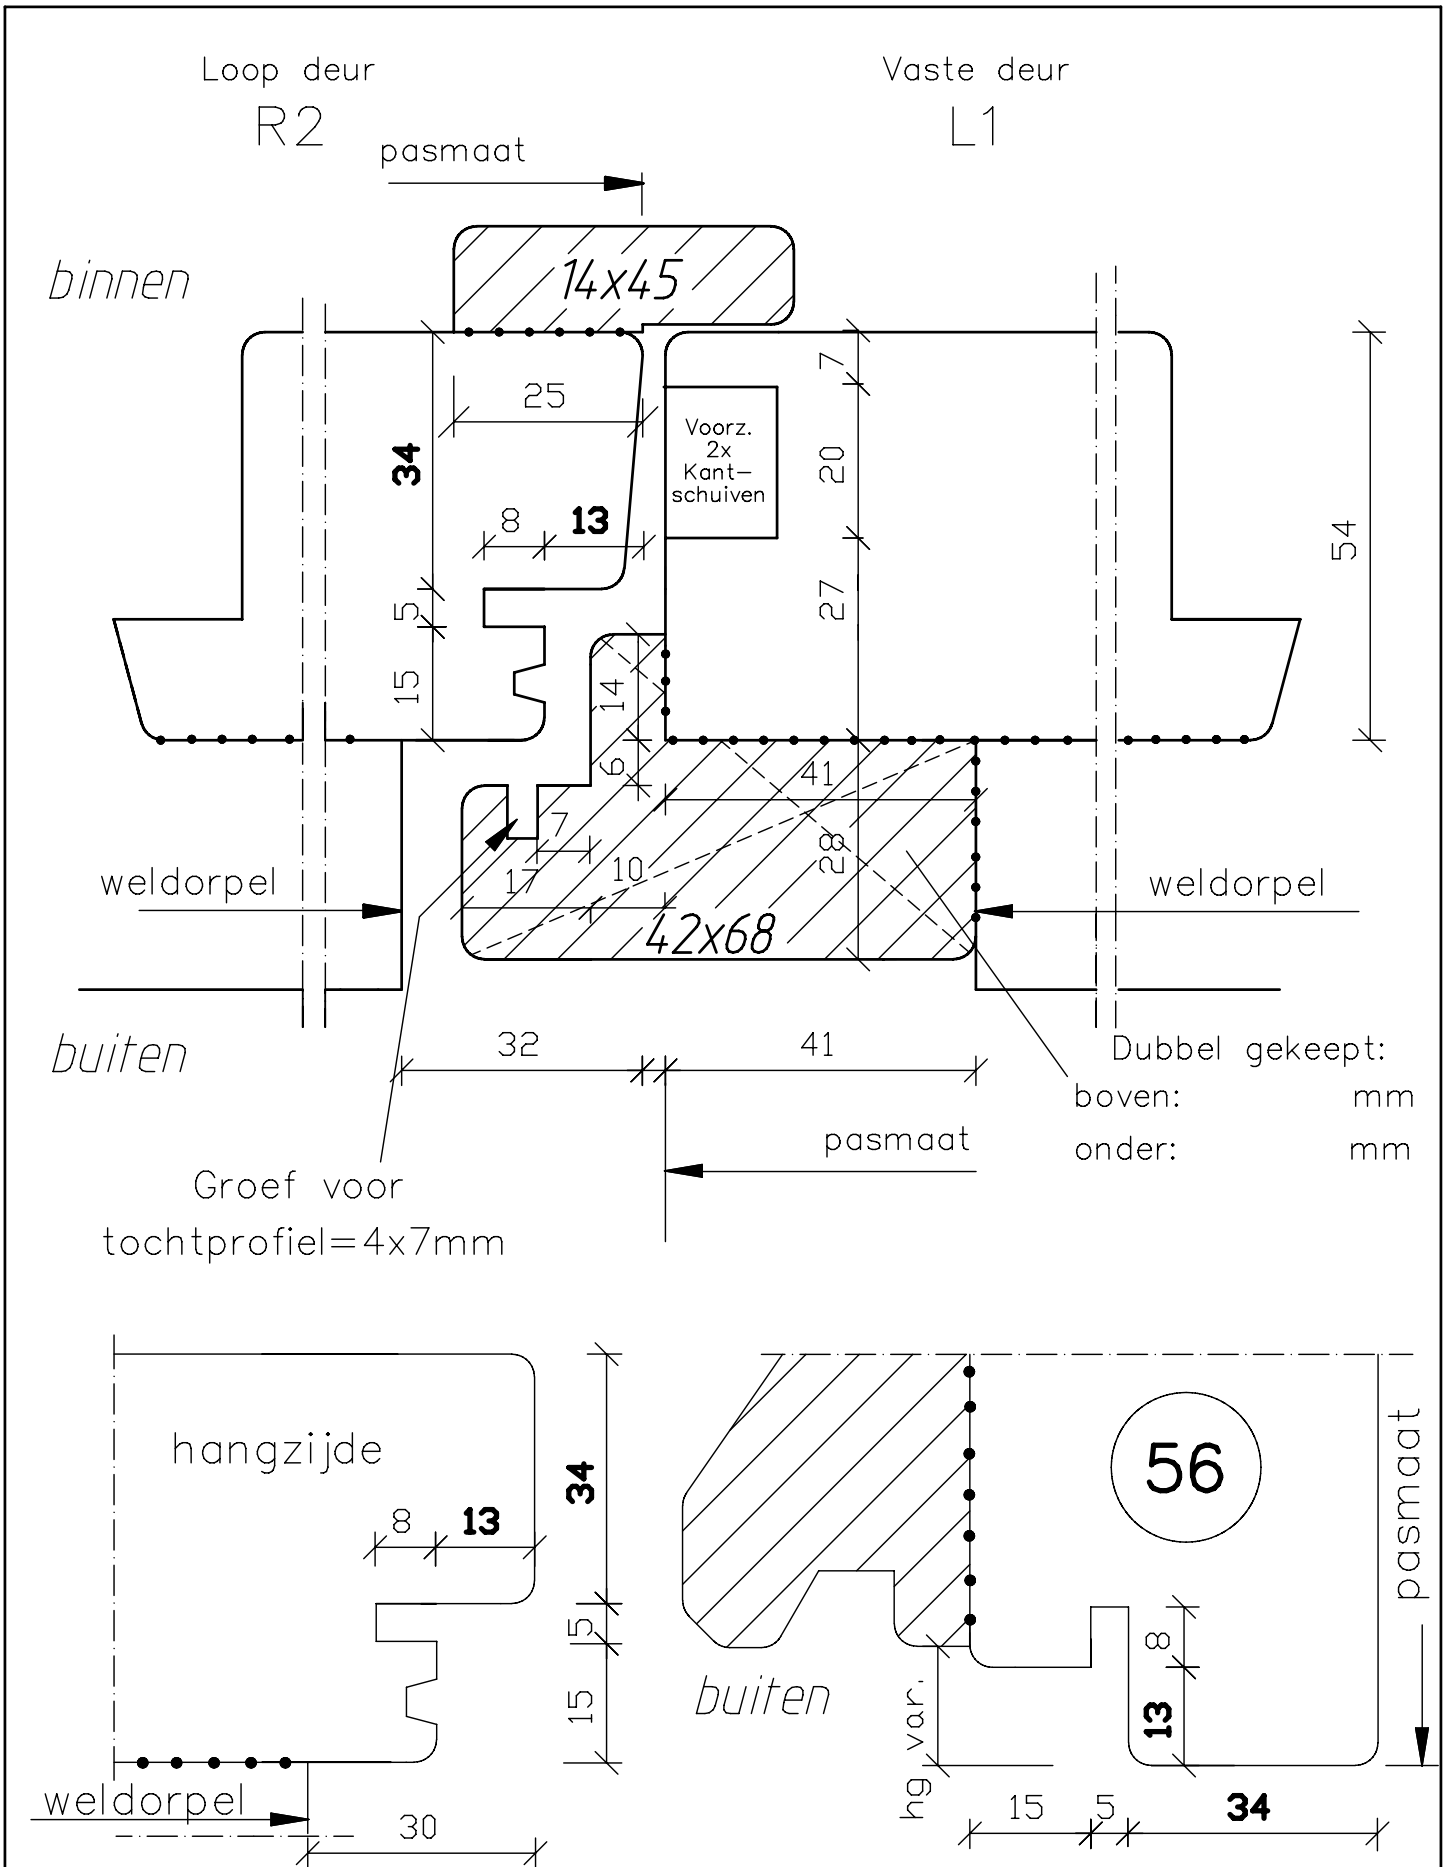

dubbele deuren met kader, doorsnede sluitstijlen 54mm dik binnendraaiend	Blad: 67
maten in mm		
sept. 2016