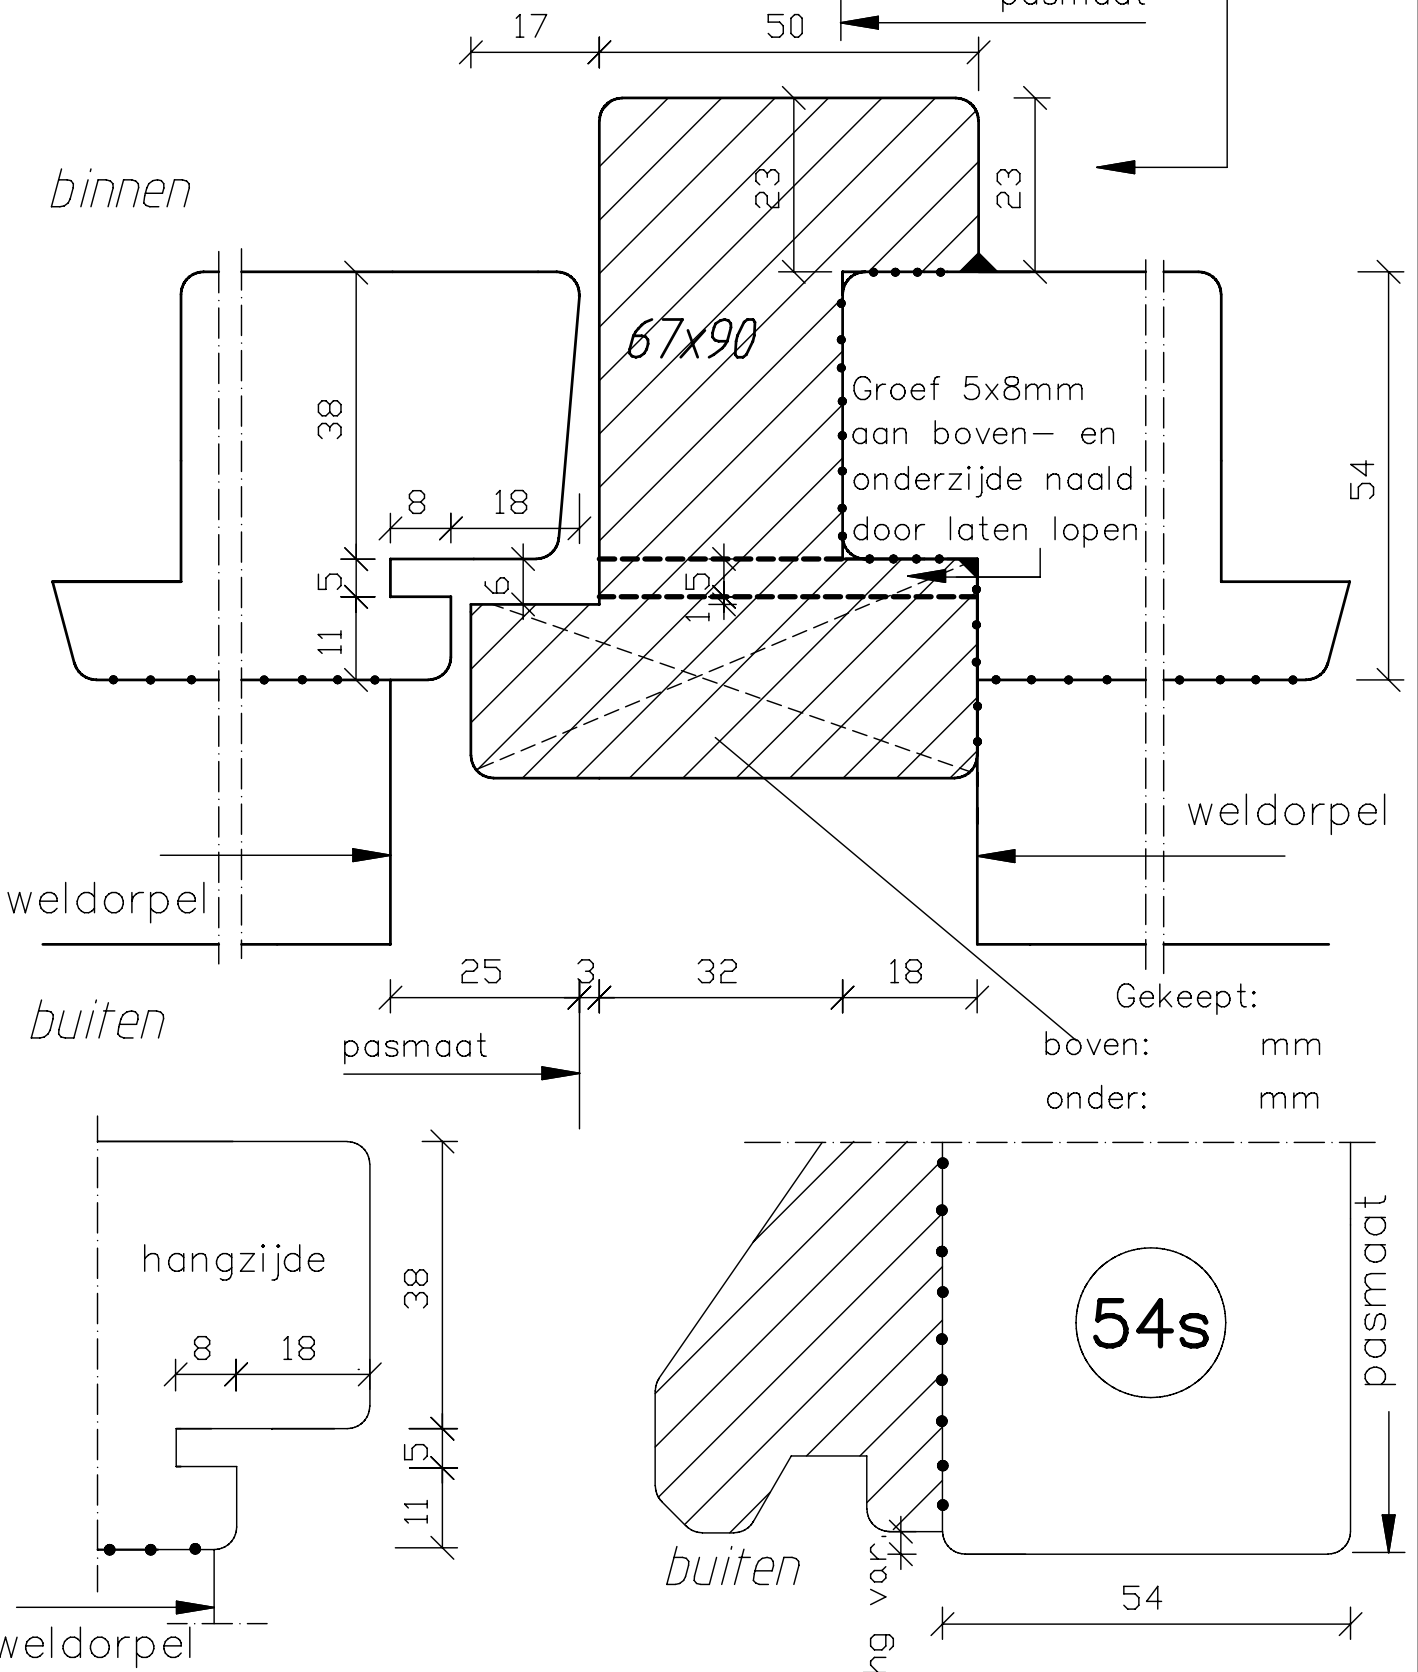

hg var.

8

17

weldorpel

11 5 38

Deurenfabriek  
Suselbeek b.v.

maten  
in mm

okt.  
2011

dubbele deuren  
doorsnede  
sluitstijlen

54mm dik  
binnendraaiend

Blad:  
65

Voorziening t.b.v. Buva balk 8012

Loop deur  
R2

Vaste deur  
L1

pasmaat

	dubbele deuren doorsnede sluitstijlen	Blad: <b>65s</b>
maten in mm		
okt. 2011	54mm dik binnendraaiend	

	dubbele deuren met kader, doorsnede sluitstijlen 54mm dik binnendraaiend	Blad: <b>67</b>
maten in mm		
sept. 2016		

	dubbele deuren met kader, doorsnede sluitstijlen 54mm dik binnendraaiend	Blad:
maten in mm		67s
sept. 2016		

	dubbele deuren met kader, doorsnede sluitstijlen 54mm dik binnendraaiend	Blad: <b>67s</b> zk
maten in mm		
sept. 2016		

	dubbele deuren met kader, doorsnede sluitstijlen 54mm dik binnendraaiend	Blad:
maten in mm sept. 2016		949