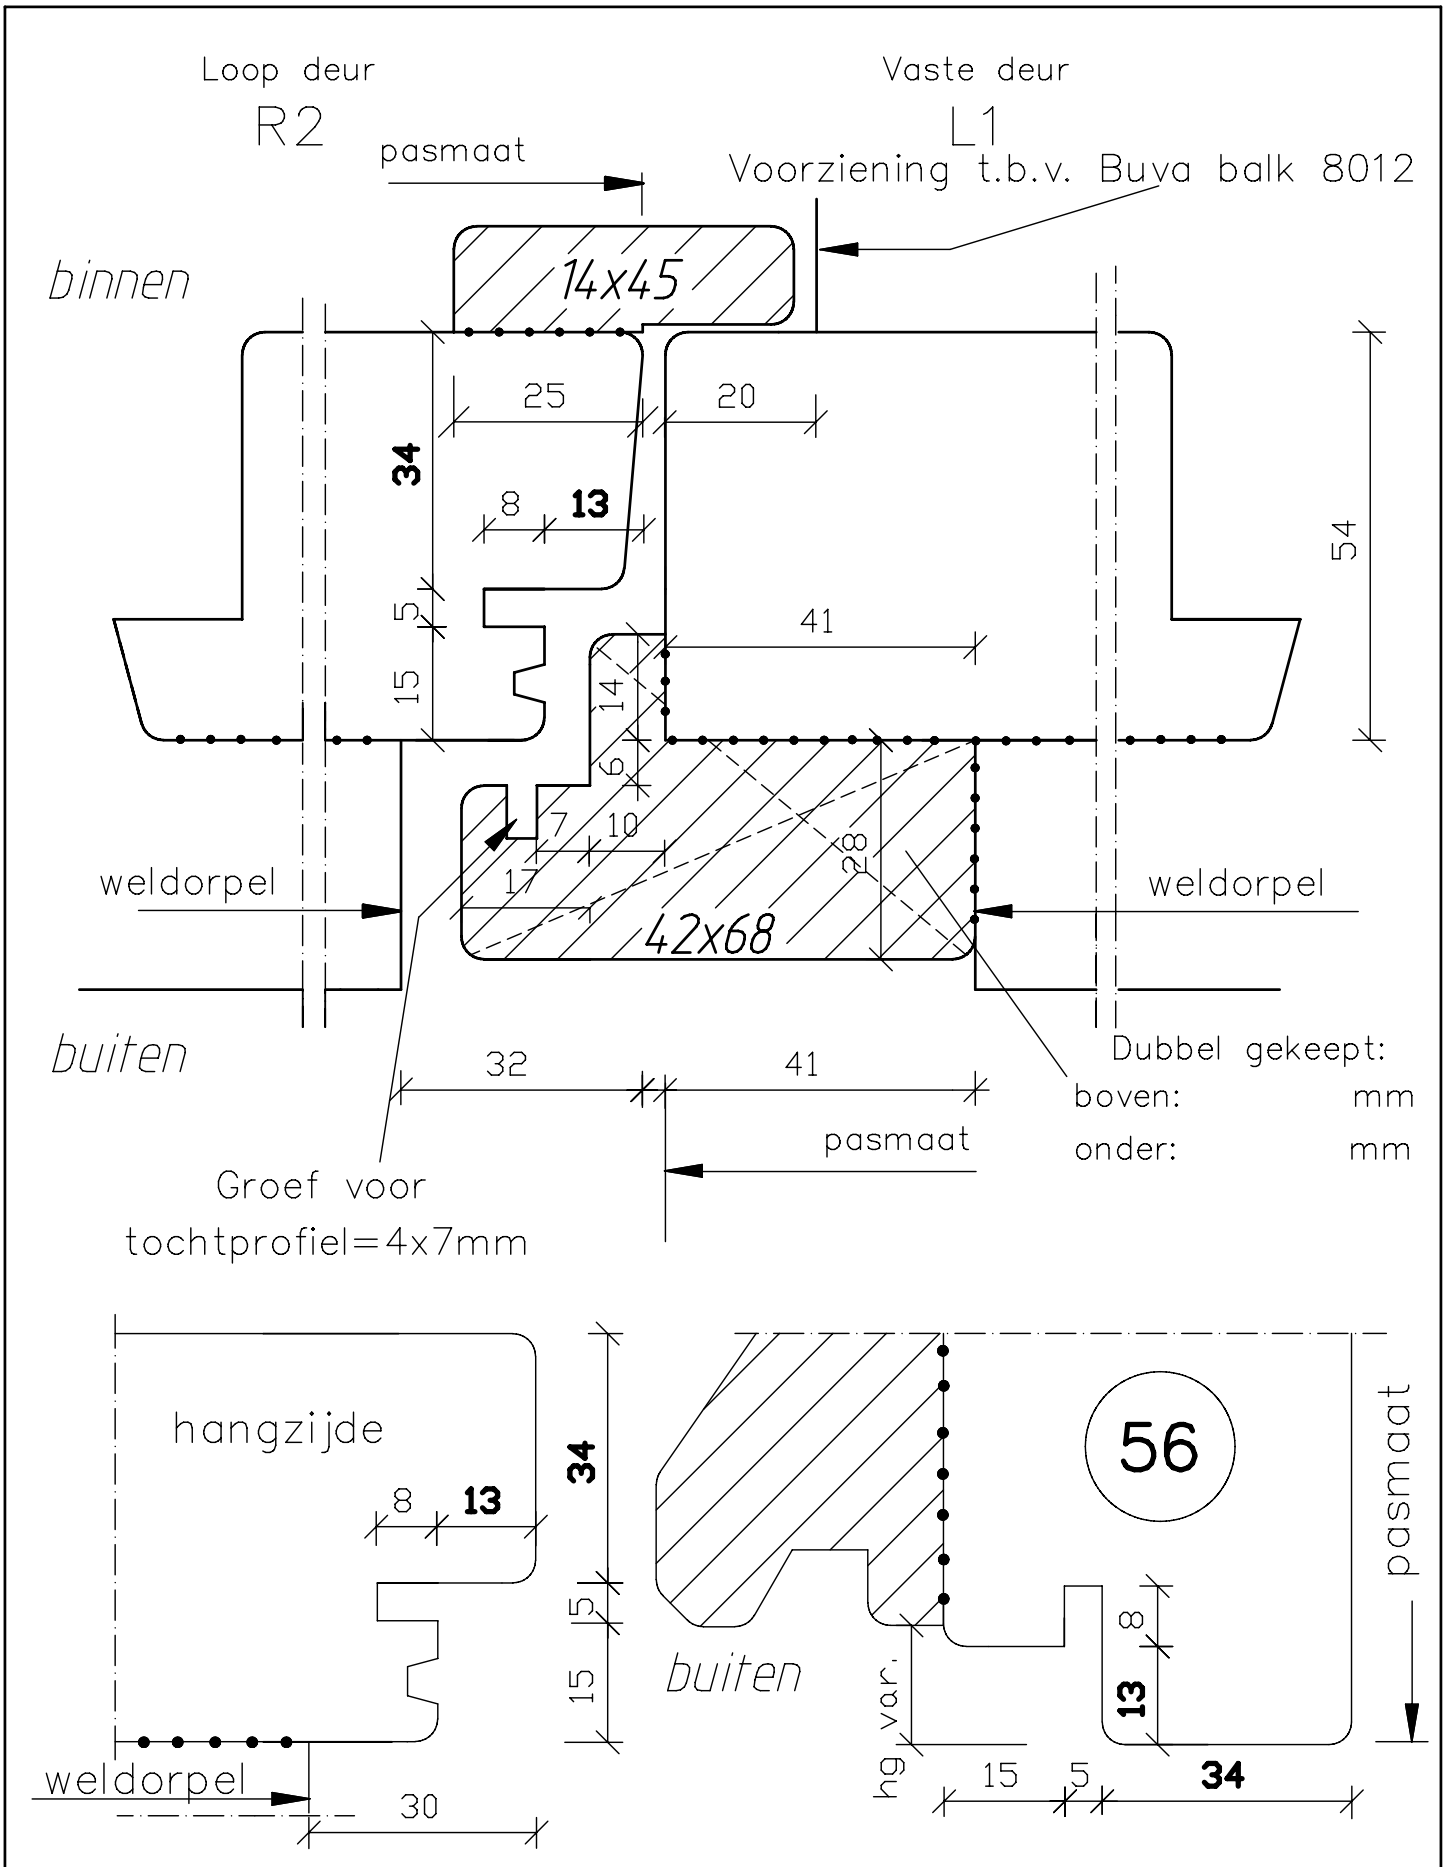

dubbele deuren met kader, doorsnede sluitstijlen 54mm dik binnendraaiend	Blad:
maten in mm sept. 2016		949