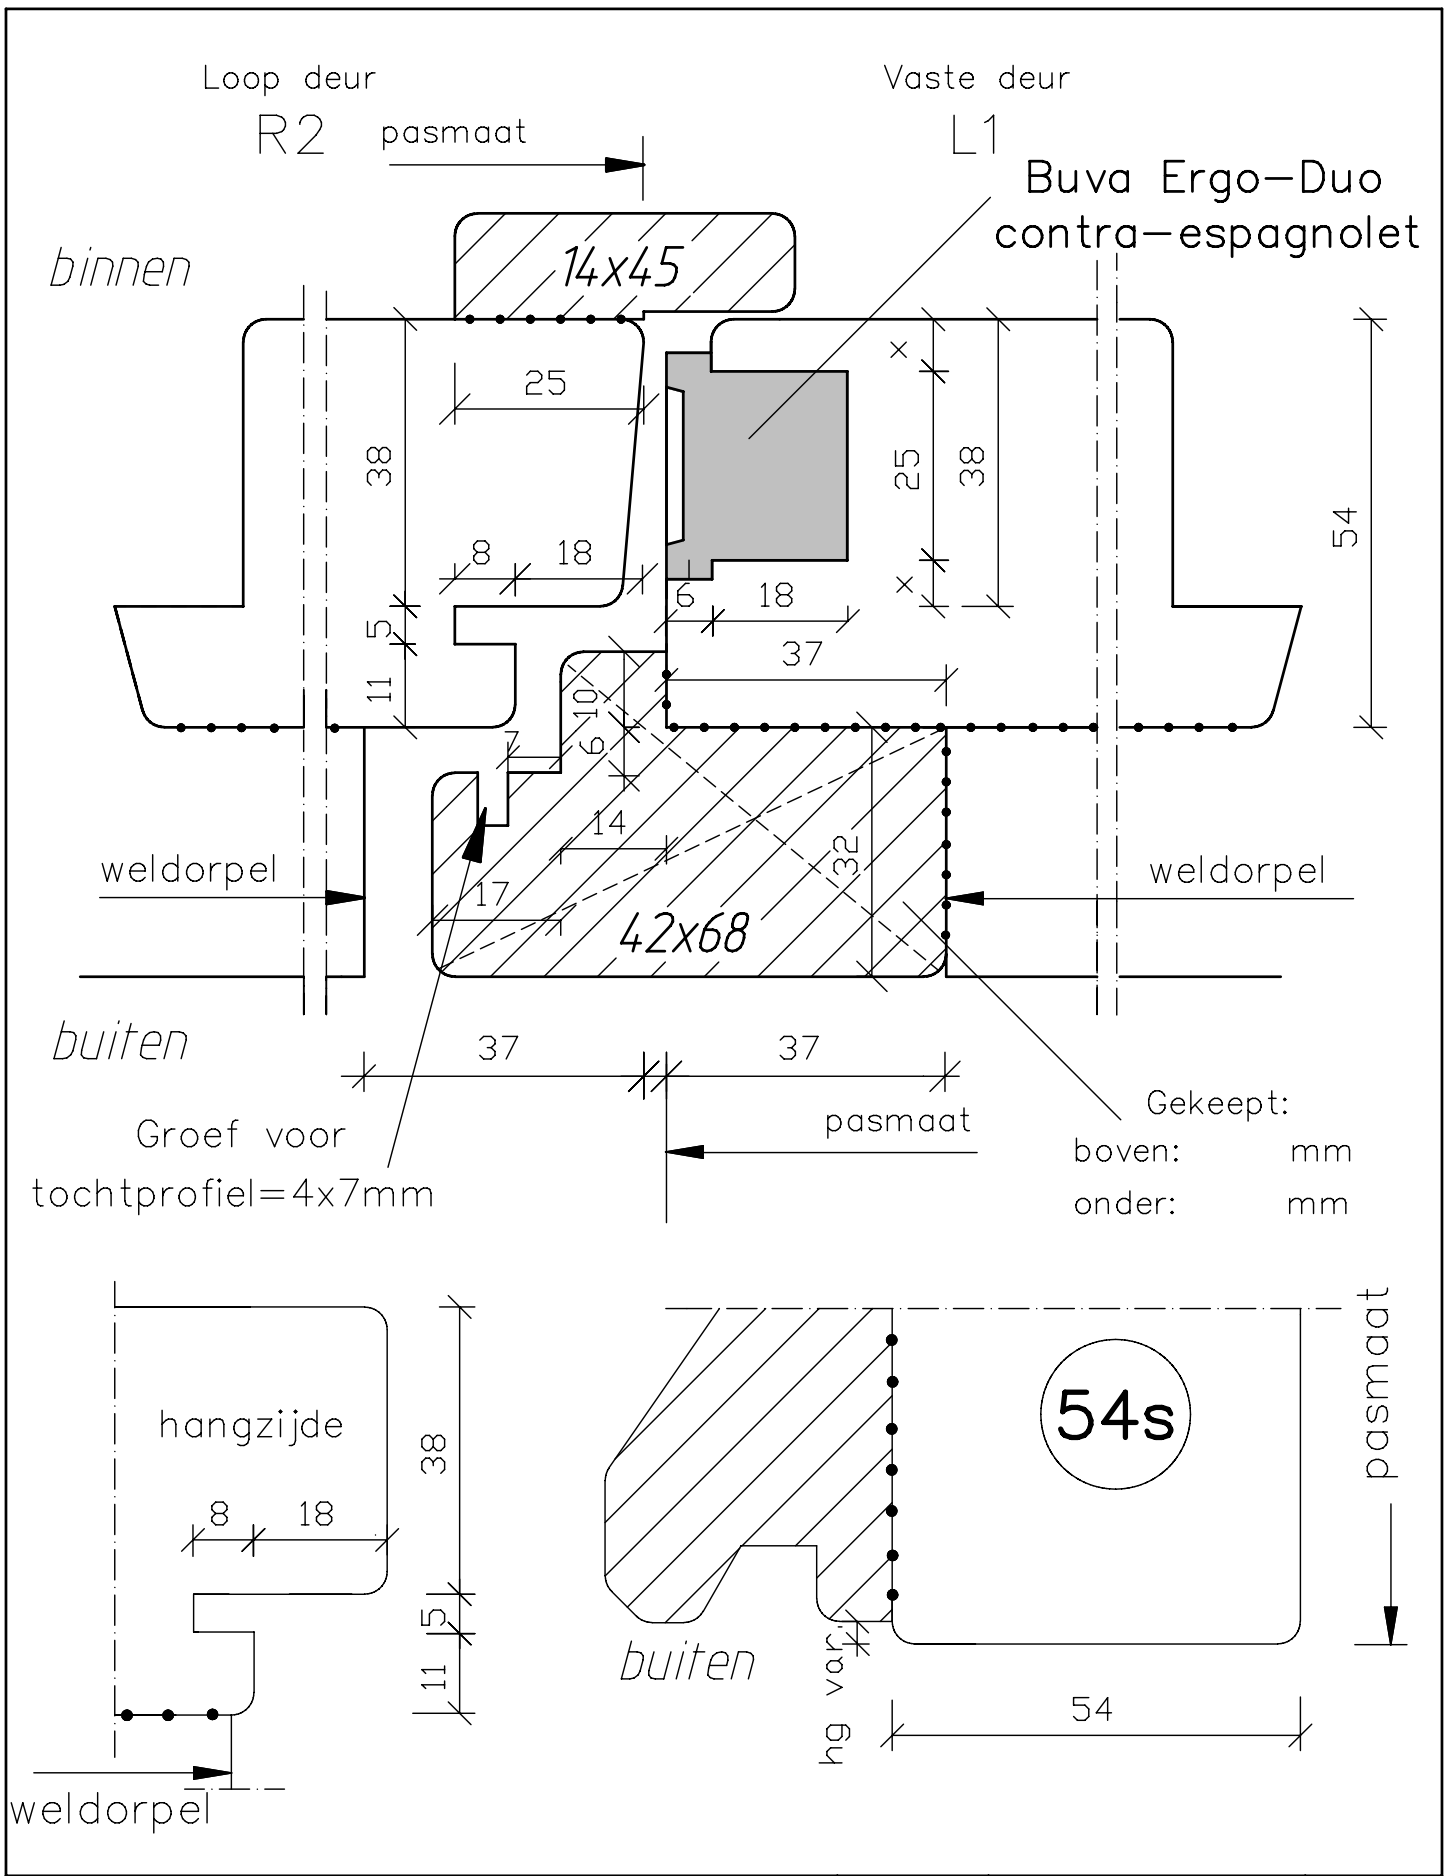

	dubbele deuren met kader, doorsnede sluitstijlen 54mm dik binnendraaiend	Blad: <b>67s</b> zk
maten in mm		
sept. 2016		

	dubbele deuren met kader, doorsnede sluitstijlen 54mm dik binnendraaiend	Blad:
maten in mm sept. 2016		949

	dubbele deuren met kader, doorsnede sluitstijlen 54mm dik binnendraaiend	Blad: <b>950</b>
maten in mm		
sept. 2016		

maten in mm	dubbele deuren met kader, doorsnede. Ergo-Duo 54mm dik binnendraaiend	Blad:
		958
sept. 2016		

	dubbele deuren met kader, doorsnede. Ergo-Duo 54mm dik binnendraaiend	Blad: 958 S
maten in mm		
sept. 2016		

**Deurenfabriek  
Suselbeek b.v.**

maten in mm	dubbele deuren met kader, doorsnede. Ergo-Duo 54mm dik binnendraaiend	Blad:
		959
sept. 2016		

	dubbele deuren met kader, doorsnede. Ergo-Duo 54mm dik binnendraaiend	Blad: 959 S
maten in mm		
sept. 2016		