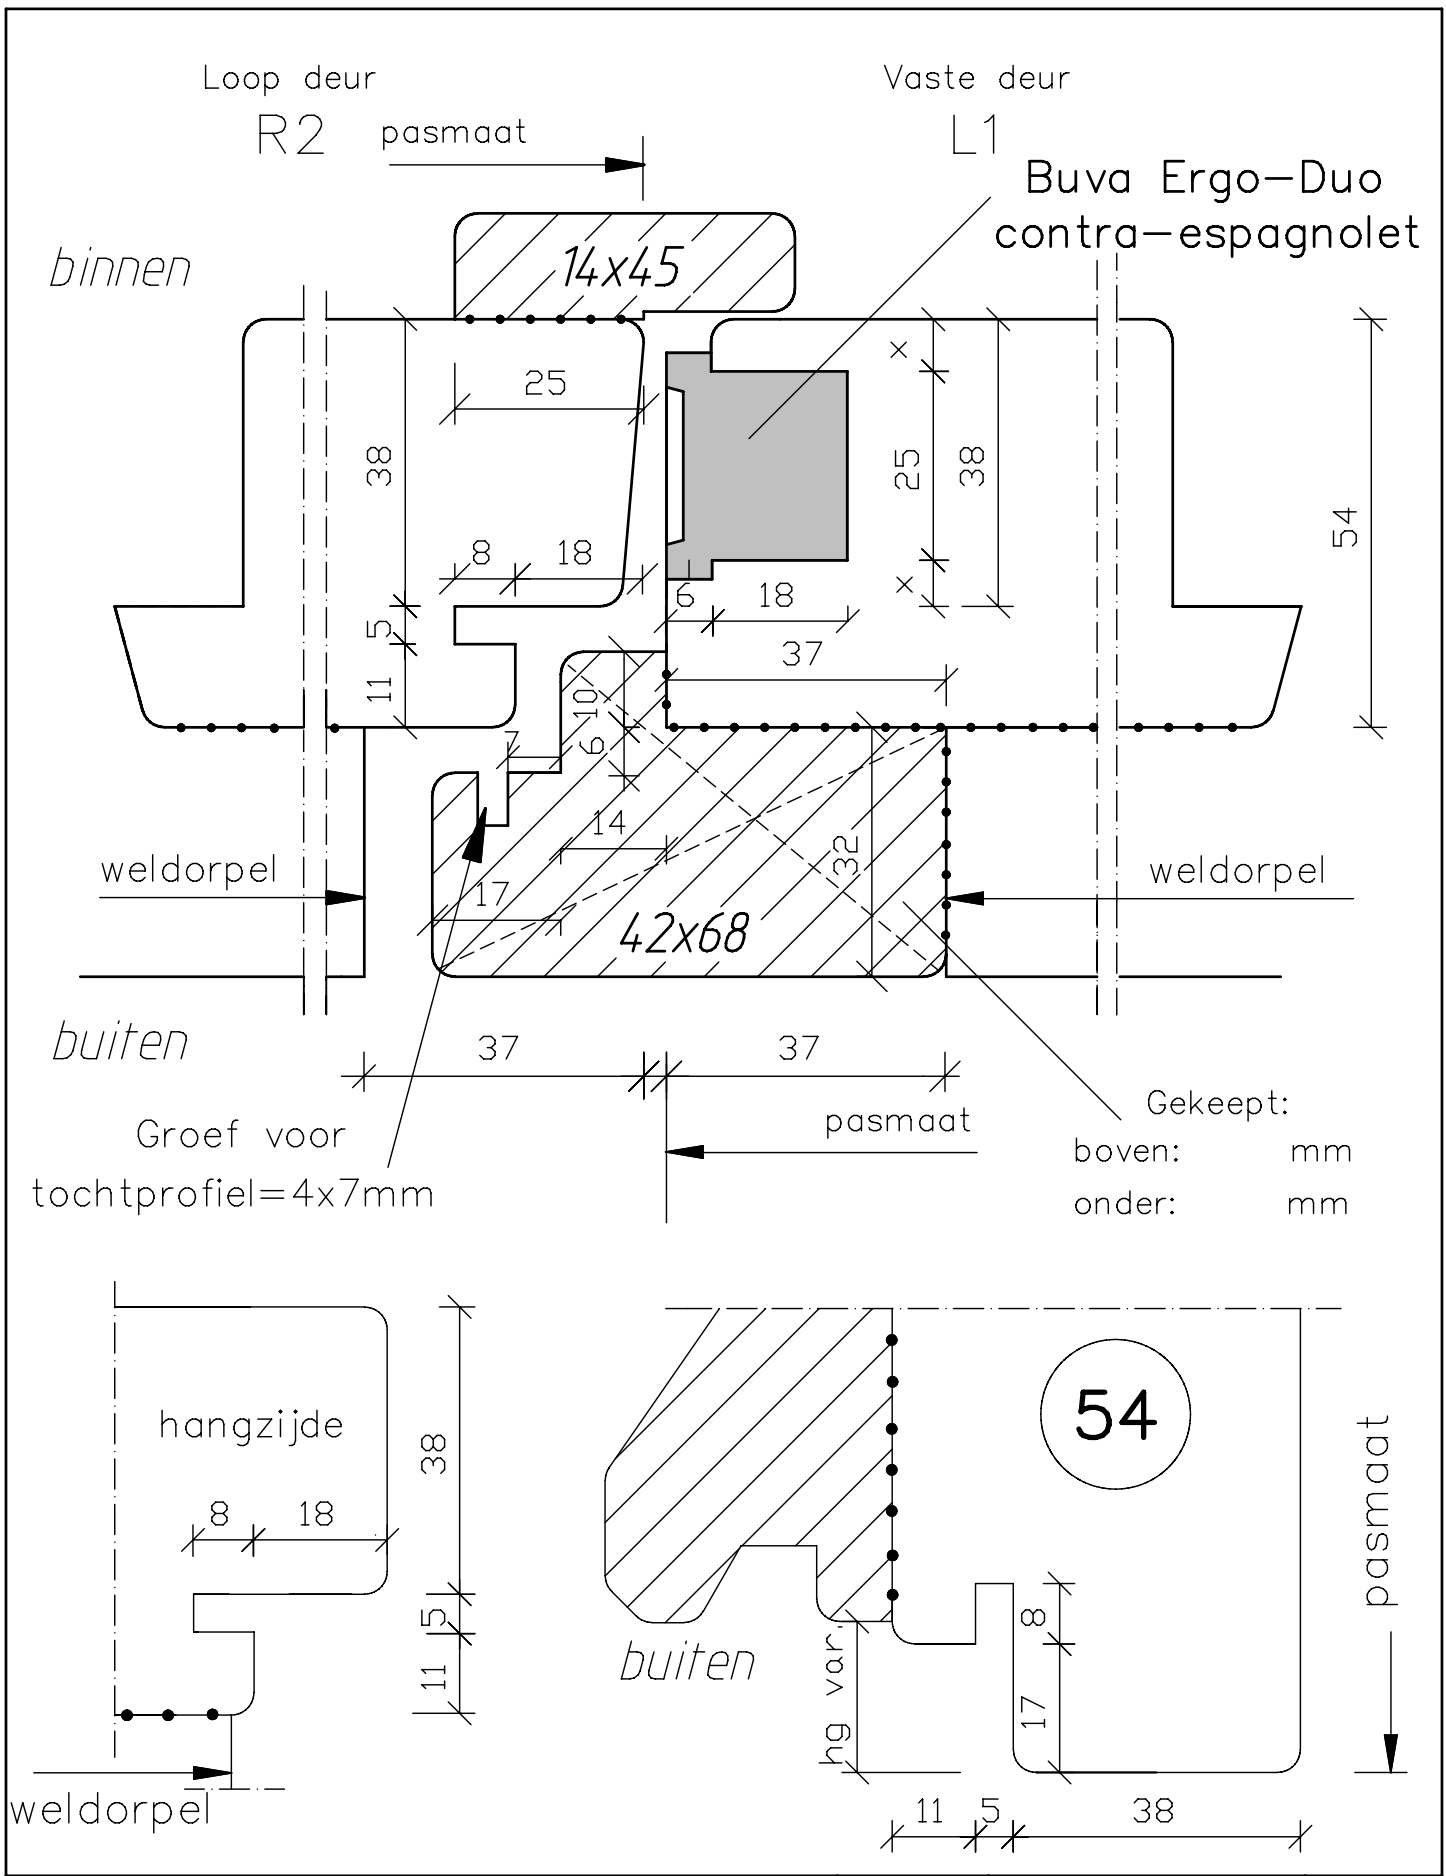

	dubbele deuren met kader, doorsnede sluitstijlen 54mm dik binnendraaiend	Blad: <b>67</b>
maten in mm		
sept. 2016		

	dubbele deuren met kader, doorsnede sluitstijlen 54mm dik binnendraaiend	Blad:
maten in mm		67s
sept. 2016		

	dubbele deuren met kader, doorsnede sluitstijlen 54mm dik binnendraaiend	Blad: <b>67s</b> zk
maten in mm		
sept. 2016		

	dubbele deuren met kader, doorsnede sluitstijlen 54mm dik binnendraaiend	Blad:
maten in mm sept. 2016		949

	dubbele deuren met kader, doorsnede sluitstijlen 54mm dik binnendraaiend	Blad: <b>950</b>
maten in mm		
sept. 2016		

maten in mm	dubbele deuren met kader, doorsnede. Ergo-Duo 54mm dik binnendraaiend	Blad:
		958
sept. 2016		

	dubbele deuren met kader, doorsnede. Ergo-Duo 54mm dik binnendraaiend	Blad: 958 S
maten in mm		
sept. 2016		

**Deurenfabriek  
Suselbeek b.v.**

maten in mm	dubbele deuren met kader, doorsnede. Ergo-Duo 54mm dik binnendraaiend	Blad:
		959
sept. 2016		