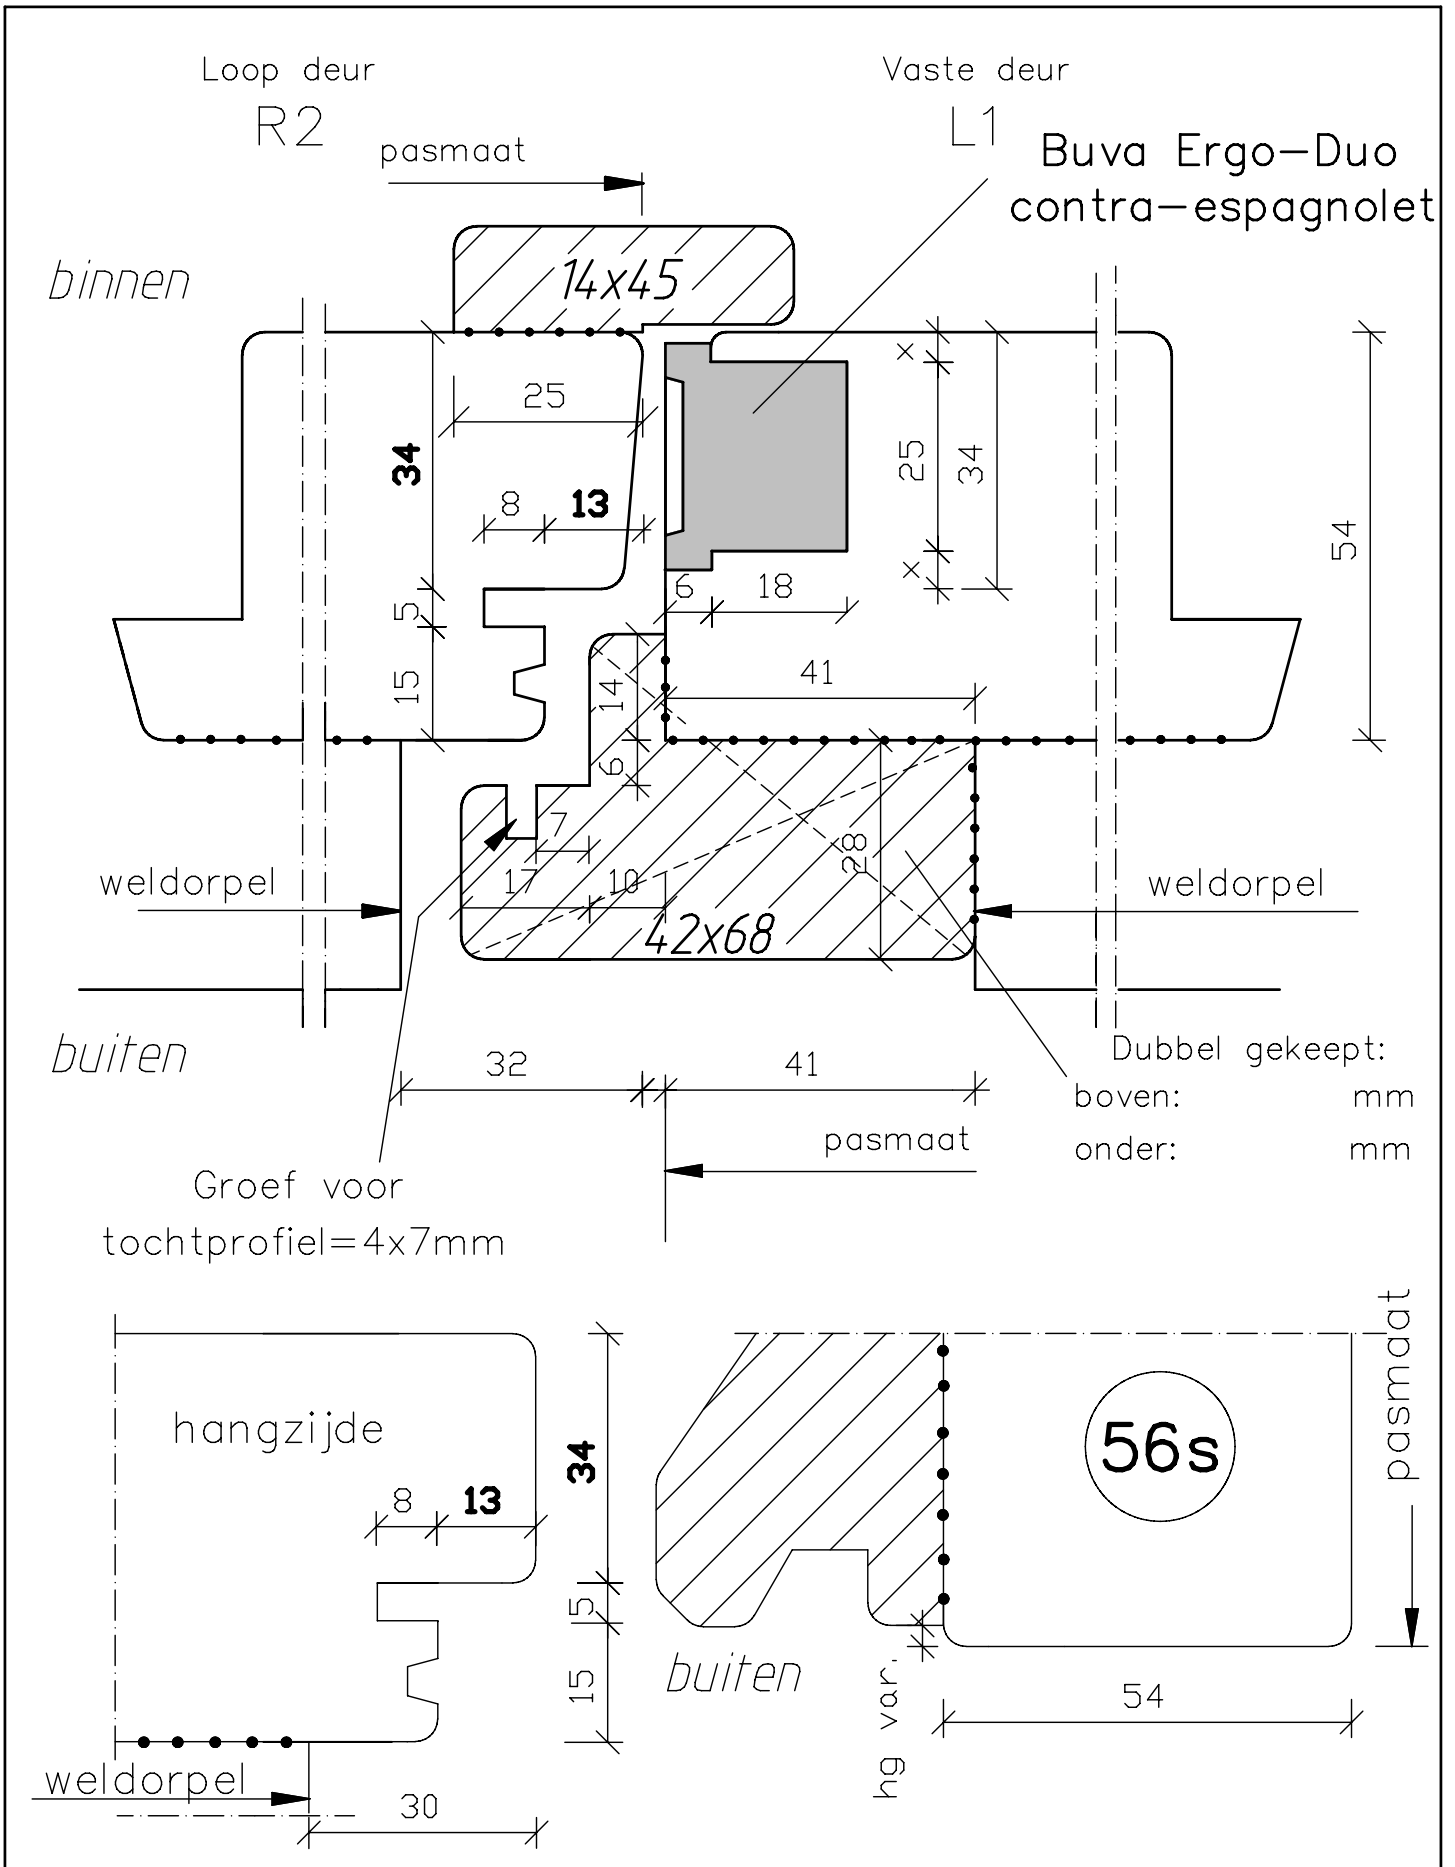

	dubbele deuren met kader, doorsnede sluitstijlen 54mm dik binnendraaiend	Blad: <b>67</b>
maten in mm		
sept. 2016		

	dubbele deuren met kader, doorsnede sluitstijlen 54mm dik binnendraaiend	Blad:
maten in mm		67s
sept. 2016		

	dubbele deuren met kader, doorsnede sluitstijlen 54mm dik binnendraaiend	Blad: <b>67s</b> zk
maten in mm		
sept. 2016		

	dubbele deuren met kader, doorsnede sluitstijlen 54mm dik binnendraaiend	Blad:
maten in mm sept. 2016		949

	dubbele deuren met kader, doorsnede sluitstijlen 54mm dik binnendraaiend	Blad: <b>950</b>
maten in mm		
sept. 2016		

maten in mm	dubbele deuren met kader, doorsnede. Ergo-Duo 54mm dik binnendraaiend	Blad:
		958
sept. 2016		

	dubbele deuren met kader, doorsnede. Ergo-Duo 54mm dik binnendraaiend	Blad: 958 S
maten in mm		
sept. 2016		

**Deurenfabriek  
Suselbeek b.v.**

maten in mm	dubbele deuren met kader, doorsnede. Ergo-Duo 54mm dik binnendraaiend	Blad:
		959
sept. 2016		