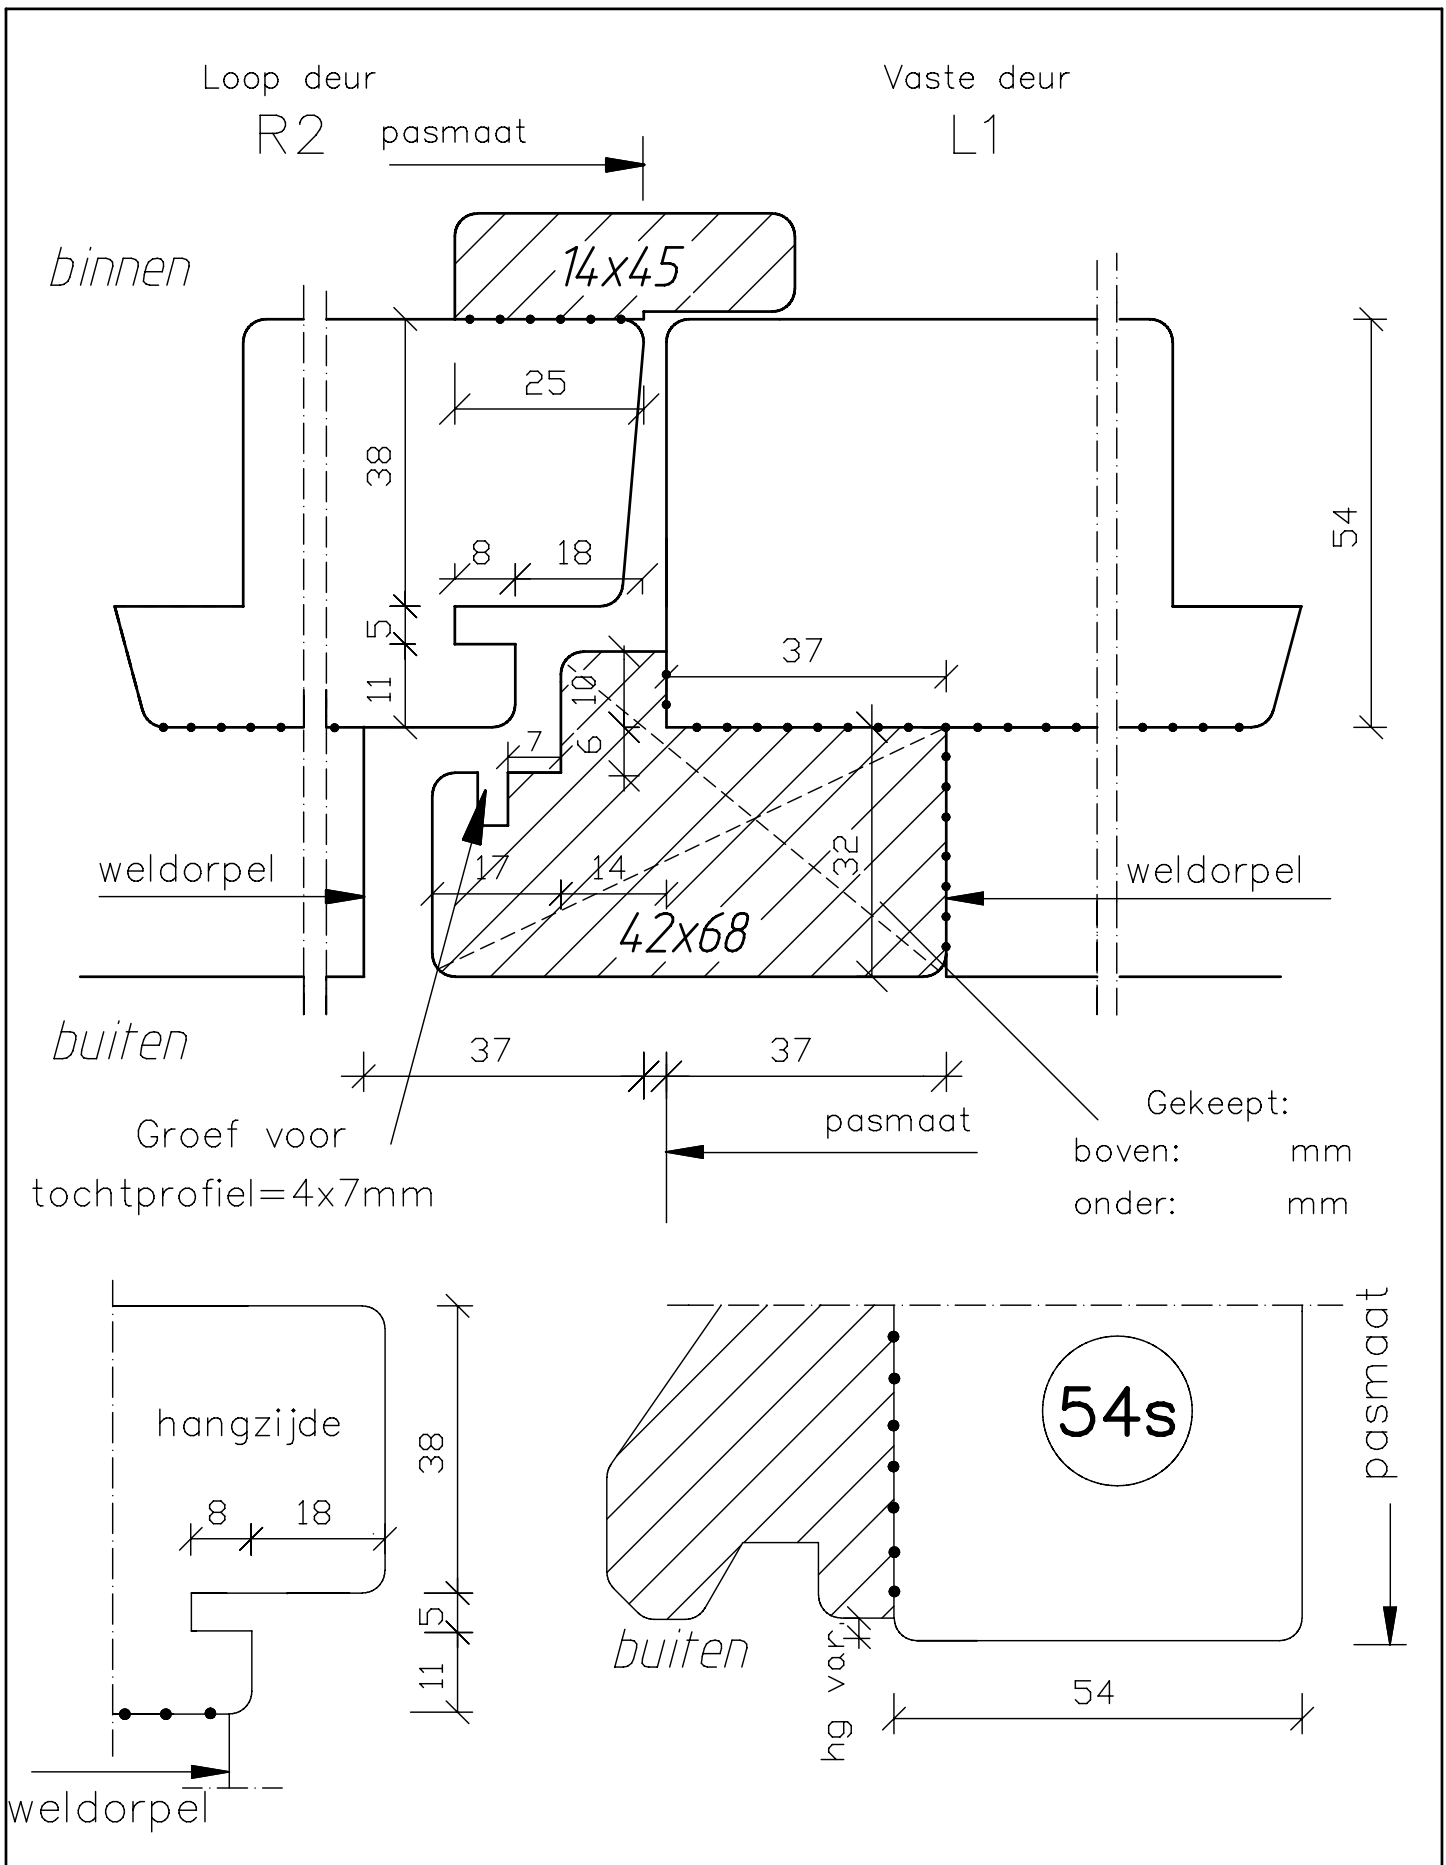

**Deurenfabriek  
Suselbeek b.v.**

	dubbele deuren met kader, doorsnede sluitstijlen 54mm dik binnendraaiend	Blad: 60
maten in mm		
sept. 2016		

maten in mm	sept. 2016	dubbele deuren met kader, doorsnede sluitstijlen 54mm dik binnendraaiend	Blad:
			60s

	dubbele deuren met kader, doorsnede sluitstijlen 54mm dik binnendraaiend	Blad: 60s zk
maten in mm		
sept. 2016		

	dubbele deuren met kader, doorsnede sluitstijlen 54mm dik binnendraaiend	Blad: 60 zK
maten in mm		
sept. 2016		

Voorziening t.b.v. Buva balk 8012

Loop deur  
R2

Vaste deur

L1

pasmaat

17 50

binnen

67x90

Groef 5x8mm  
aan boven- en  
onderzijde naald  
door laten lopen

54

weldorpel

weldorpel

buiten

pasmaat

Gekeept:

boven: mm