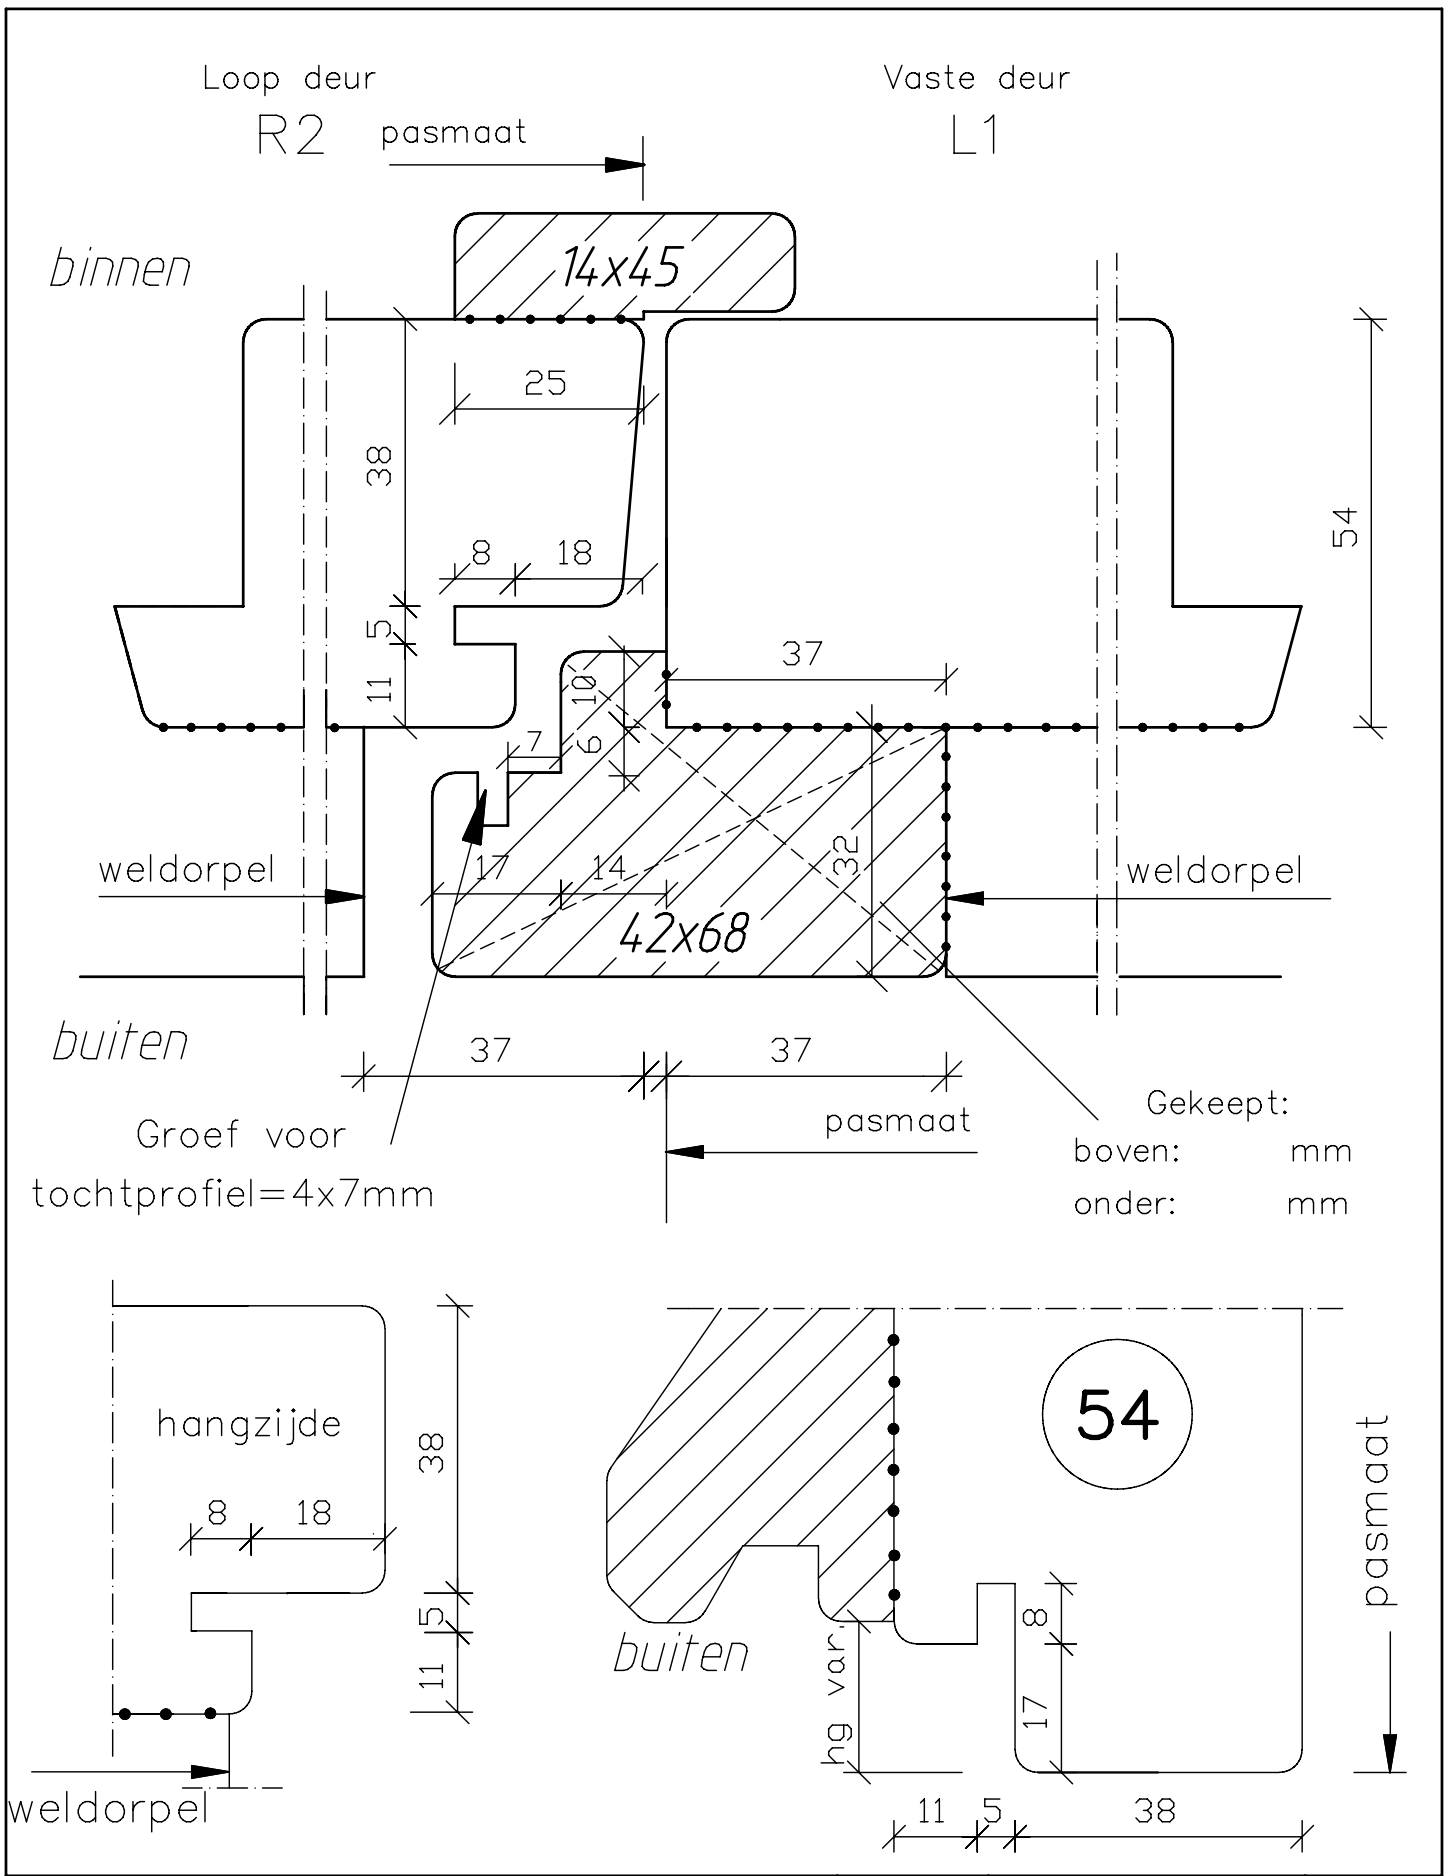

**Deurenfabriek  
Suselbeek b.v.**

	dubbele deuren met kader, doorsnede sluitstijlen 54mm dik binnendraaiend	Blad: 60
maten in mm		
sept. 2016		

maten in mm	sept. 2016	dubbele deuren met kader, doorsnede sluitstijlen 54mm dik binnendraaiend	Blad:
			60s

	dubbele deuren met kader, doorsnede sluitstijlen 54mm dik binnendraaiend	Blad: 60s zk
maten in mm		
sept. 2016		

	dubbele deuren met kader, doorsnede sluitstijlen 54mm dik binnendraaiend	Blad: 60 zK
maten in mm		
sept. 2016		

Voorziening t.b.v. Buva balk 8012

Loop deur  
R2

Vaste deur

L1

pasmaat

17 50

binnen

67x90

Groef 5x8mm  
aan boven- en  
onderzijde naald  
door laten lopen

54

weldorpel

weldorpel

buiten

pasmaat

Gekeept:

boven: mm