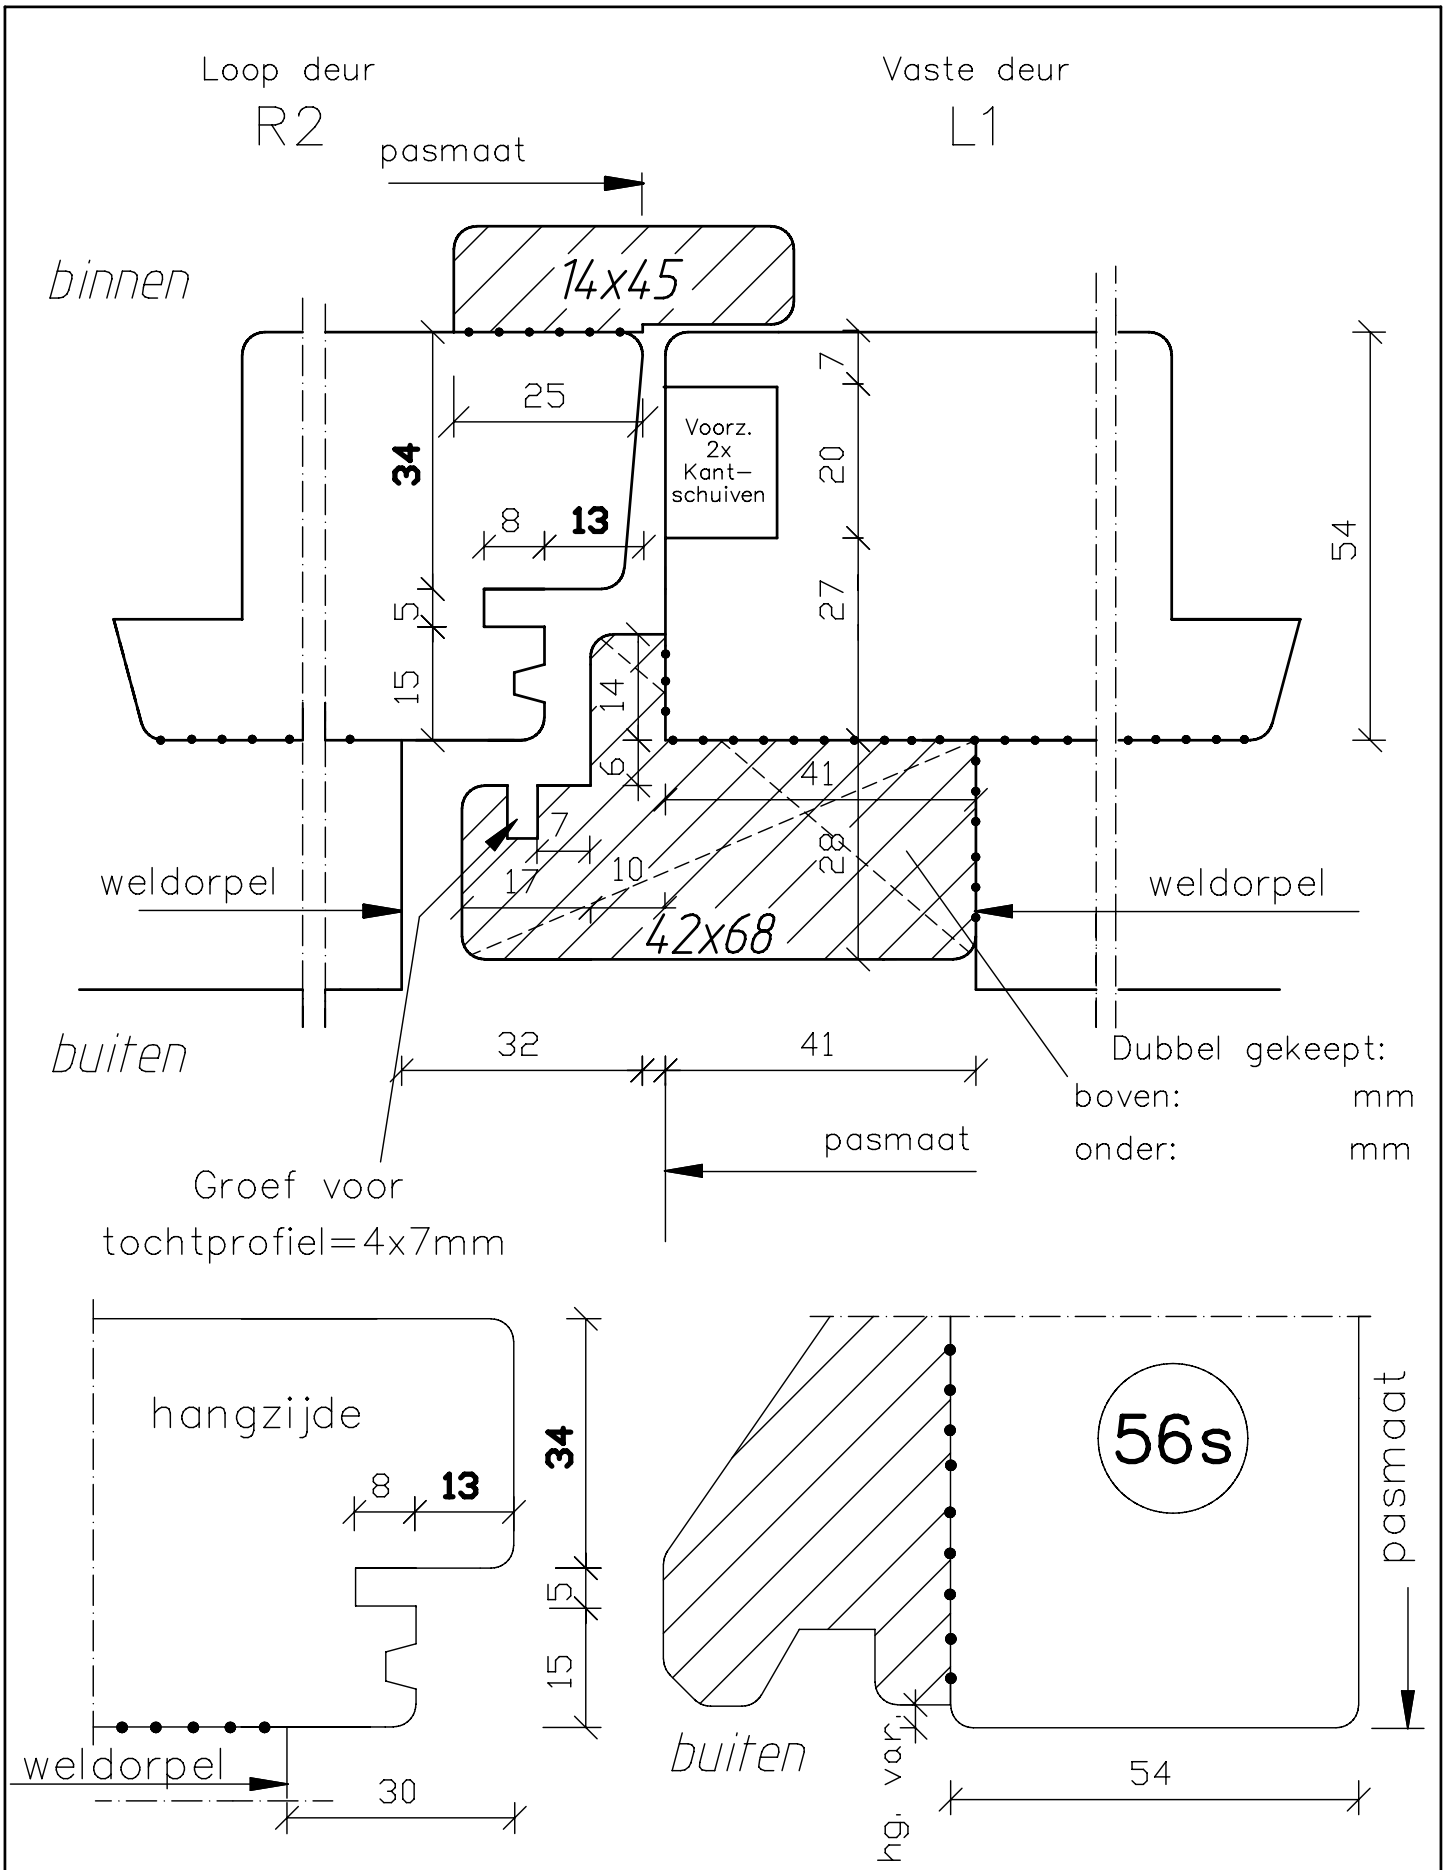

dubbele deuren met kader, doorsnede sluitstijlen 54mm dik binnendraaiend	Blad:
maten in mm		67s
sept. 2016