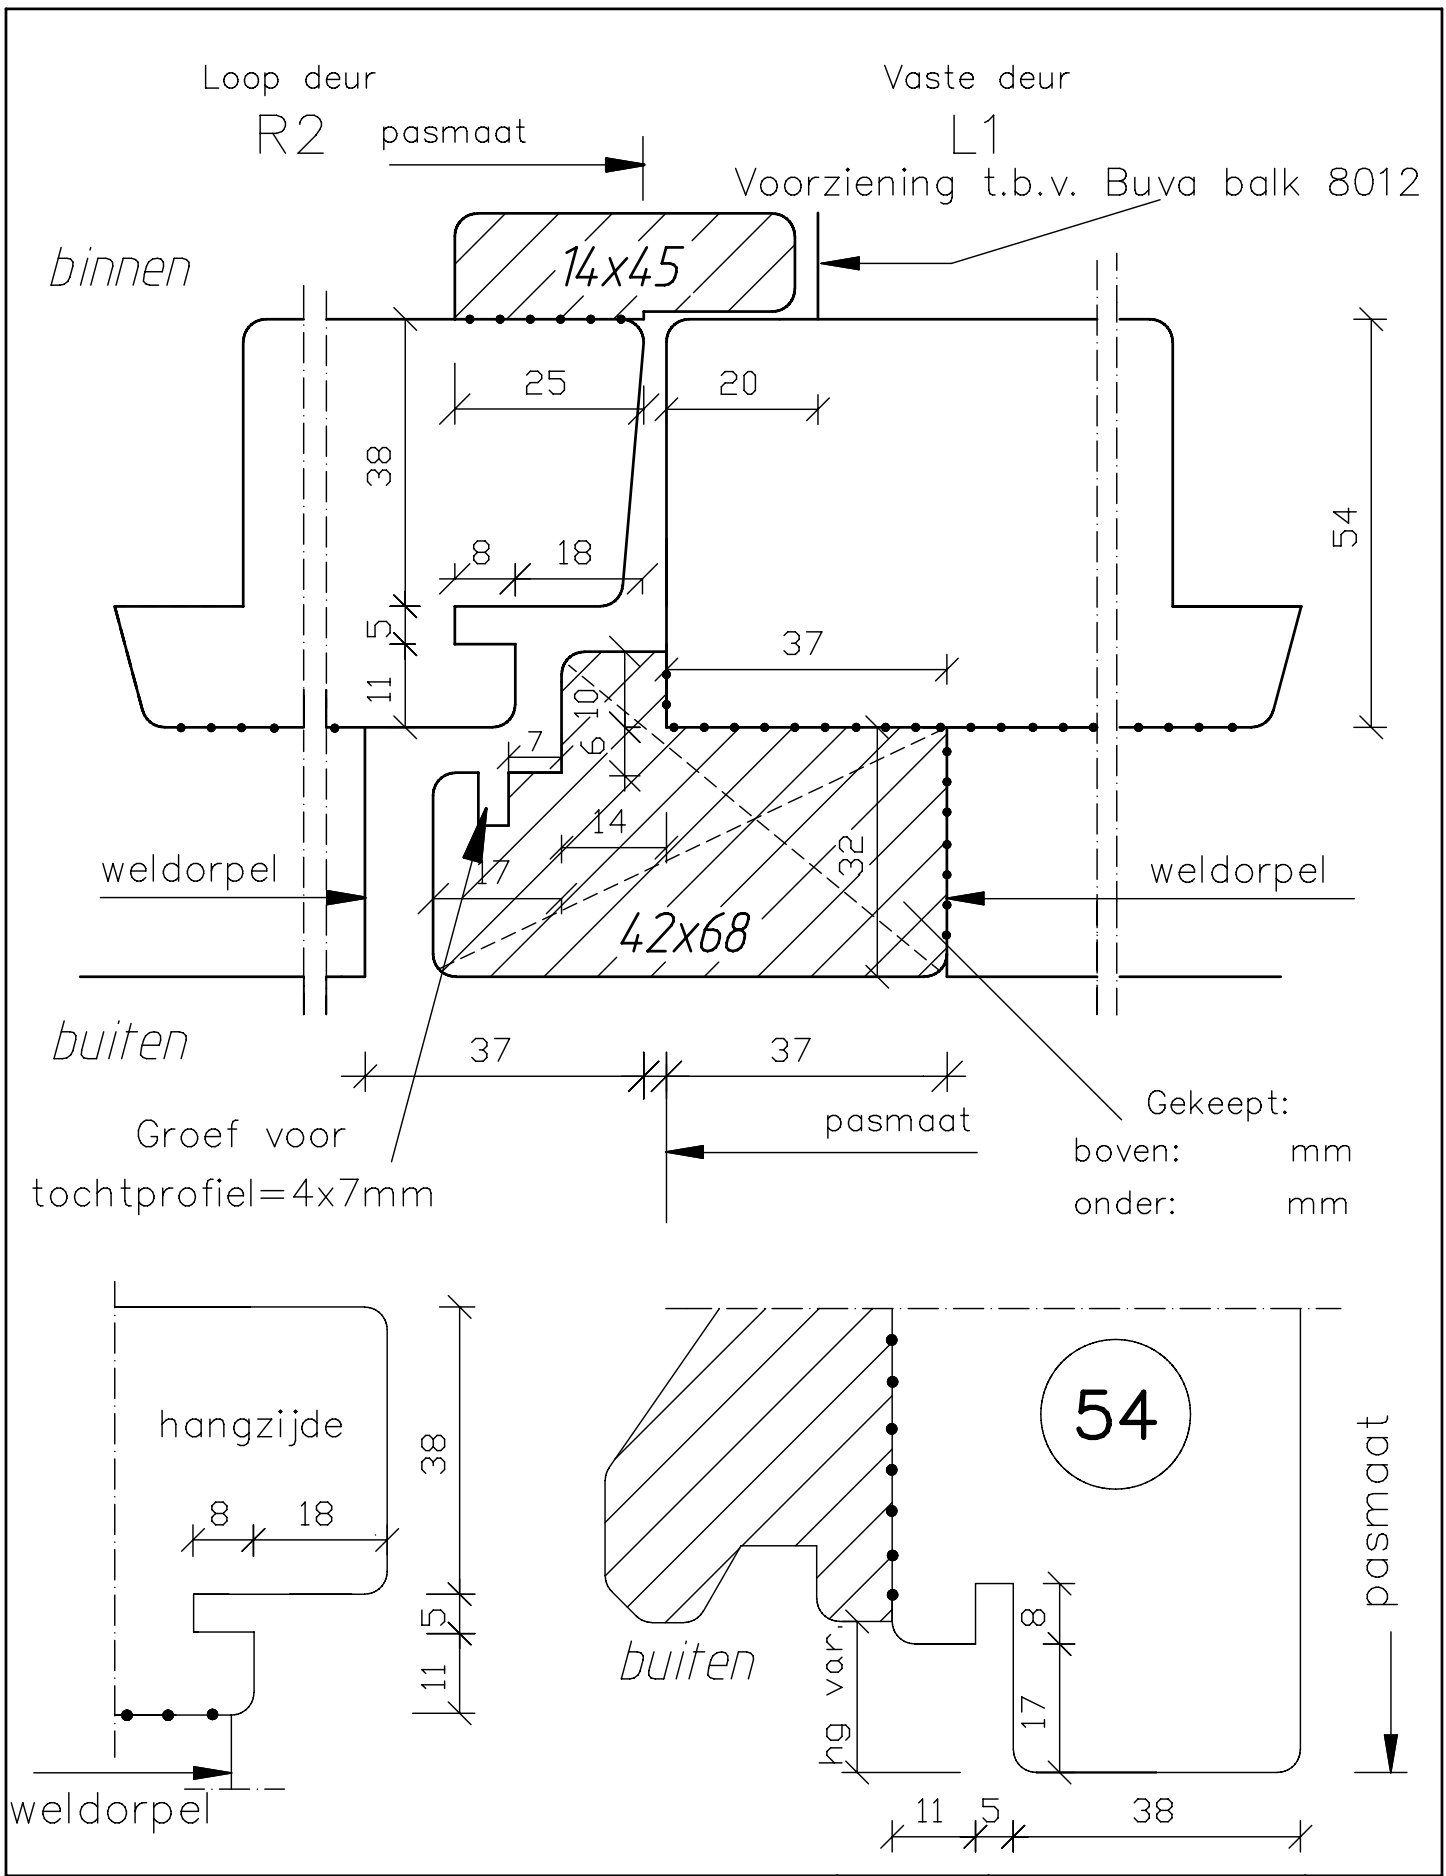

hg var.

8

17

weldorpel

11 5 38

Deurenfabriek  
Suselbeek b.v.

maten  
in mm

okt.  
2011

	dubbele deuren met kader, doorsnede sluitstijlen 54mm dik binnendraaiend	Blad: <b>67</b>
maten in mm		
sept. 2016		

	dubbele deuren met kader, doorsnede sluitstijlen 54mm dik binnendraaiend	Blad:
maten in mm		67s
sept. 2016		

	dubbele deuren met kader, doorsnede sluitstijlen 54mm dik binnendraaiend	Blad: <b>67s</b> zk
maten in mm		
sept. 2016		

	dubbele deuren met kader, doorsnede sluitstijlen 54mm dik binnendraaiend	Blad:
maten in mm sept. 2016		949

	dubbele deuren met kader, doorsnede sluitstijlen 54mm dik binnendraaiend	Blad: <b>950</b>
maten in mm		
sept. 2016		

maten in mm	dubbele deuren met kader, doorsnede. Ergo-Duo 54mm dik binnendraaiend	Blad:
		958
sept. 2016		